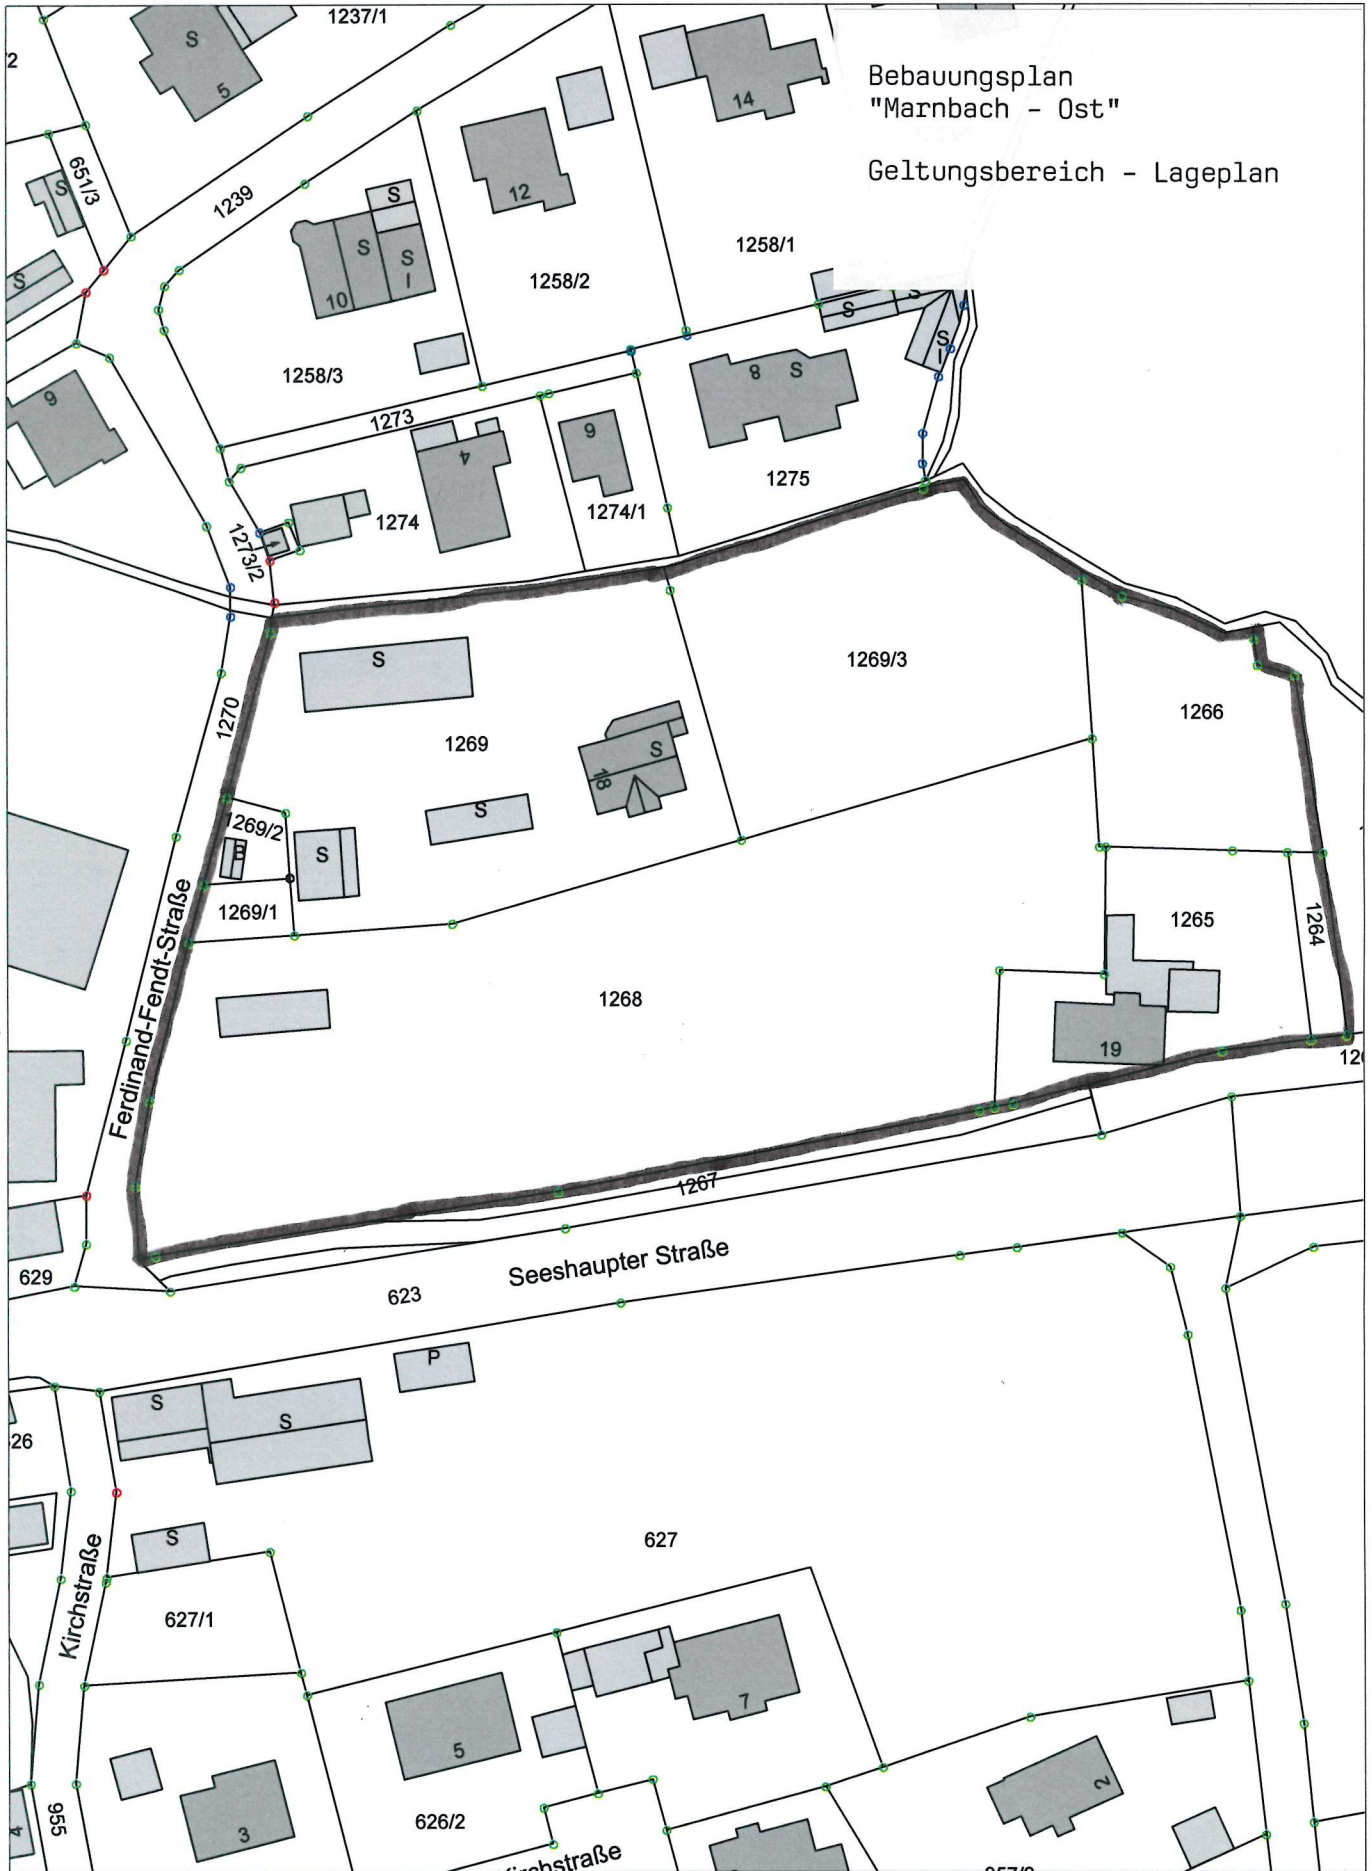

Bebauungsplan  
"Marnbach - Ost"

Geltungsbereich - Lageplan

**Stadt Weilheim i. OB**

Admiral-Hipper-Str. 20 Tel.: 0881-682-0  
82362 Weilheim i. OB Fax.: 0881-682-499  
stadtbauamt@weilheim.de www.weilheim.de

Bearbeitet:

11.09.2019

Datum: 11.09.2019

Maßstab: 1:1000