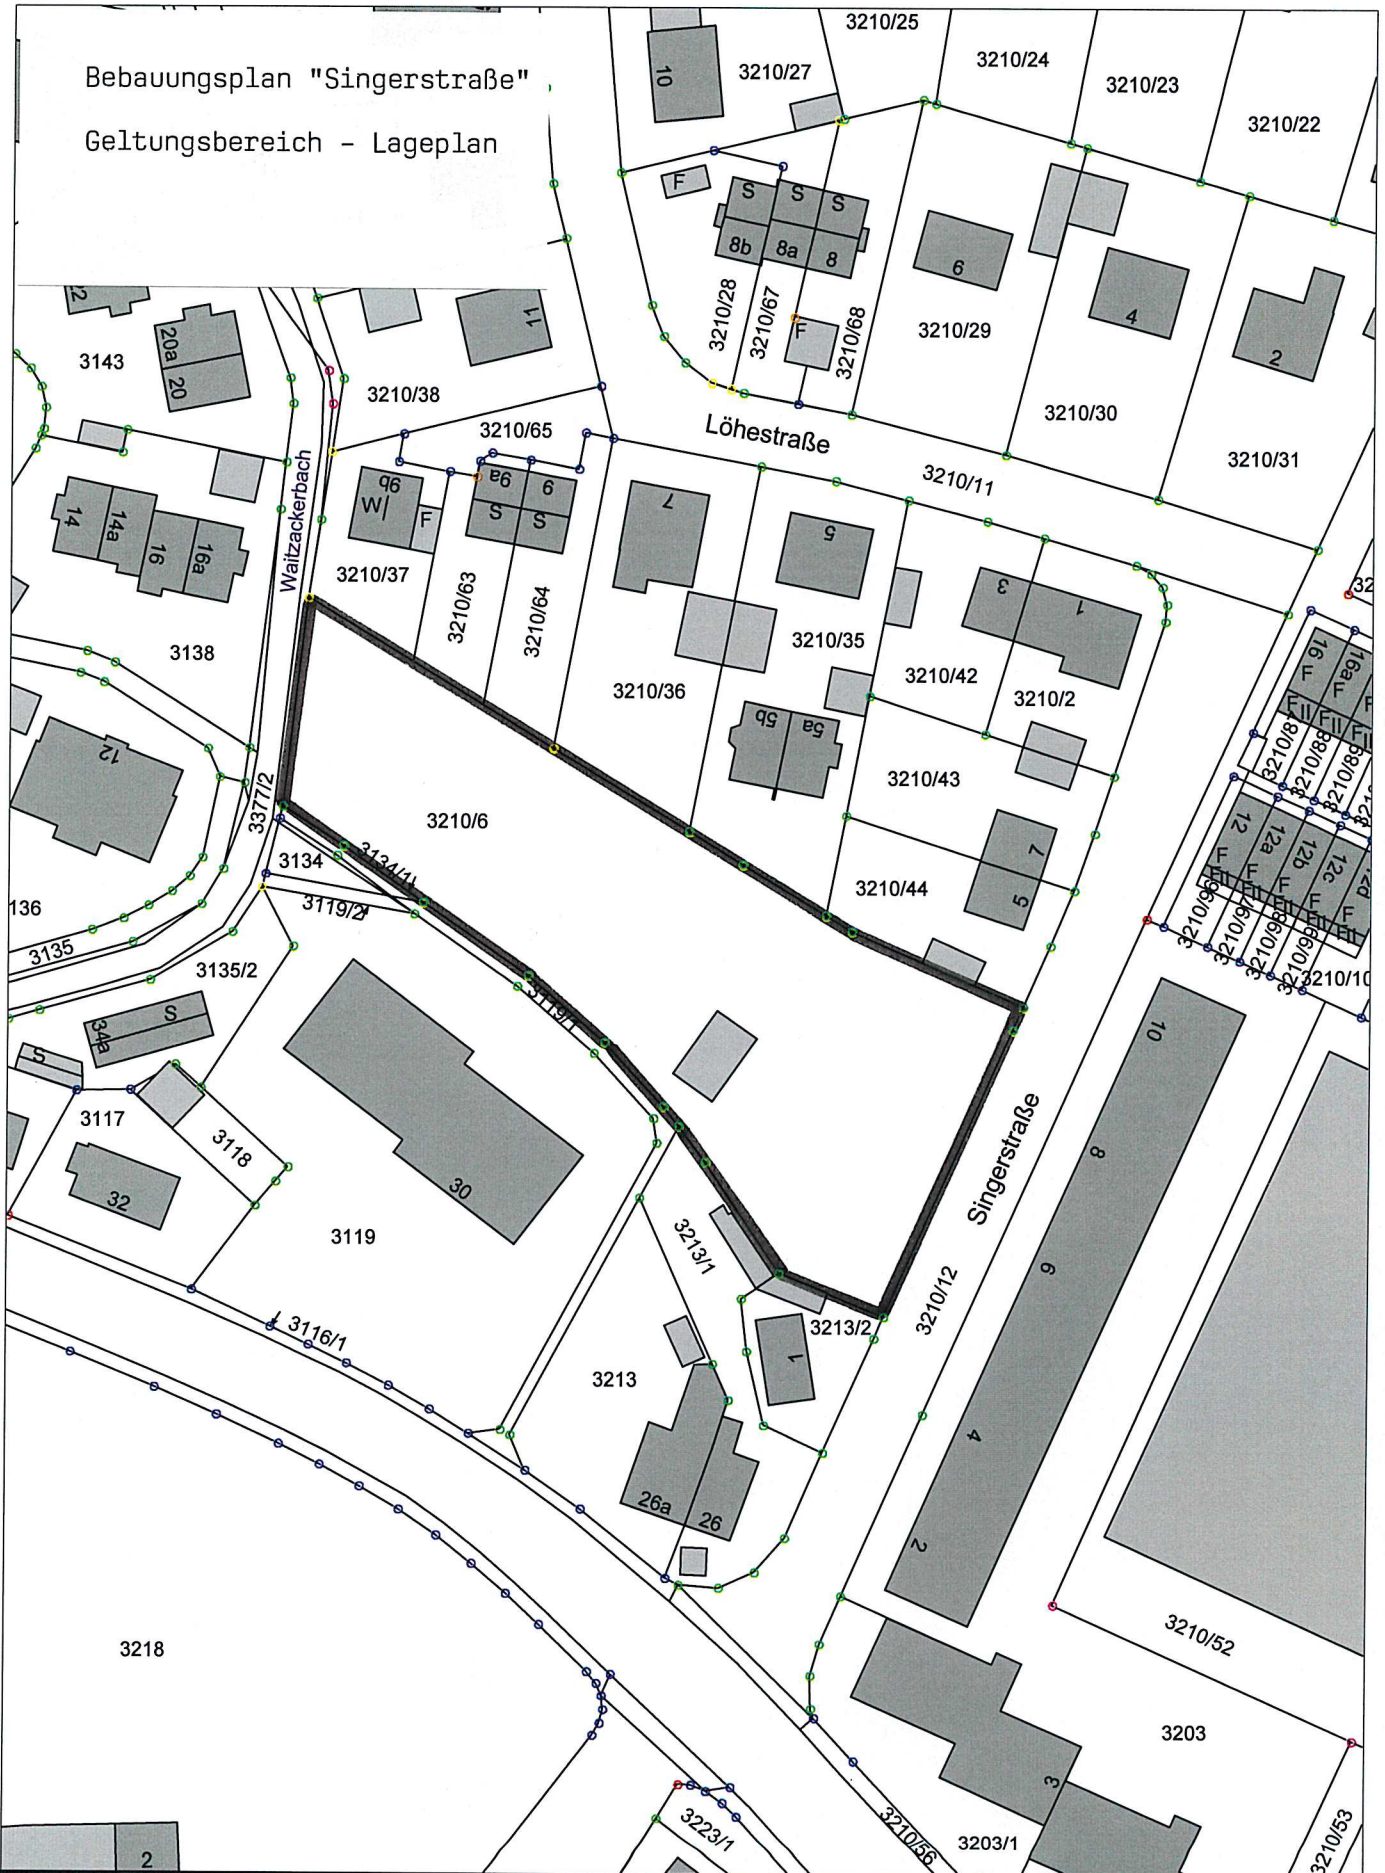

Bebauungsplan "Singerstraße"
Geltungsbereich - Lageplan

Stadt Weilheim i.OB

Admiral-Hipper-Str. 20
82362 Weilheim i.OB
stadtbauamt@weilheim.de

Tel.: 0881-682-0
Fax.: 0881-682-499
www.weilheim.de

Bearbeitet:

Datum: 25.05.2021

Maßstab: 1:1000