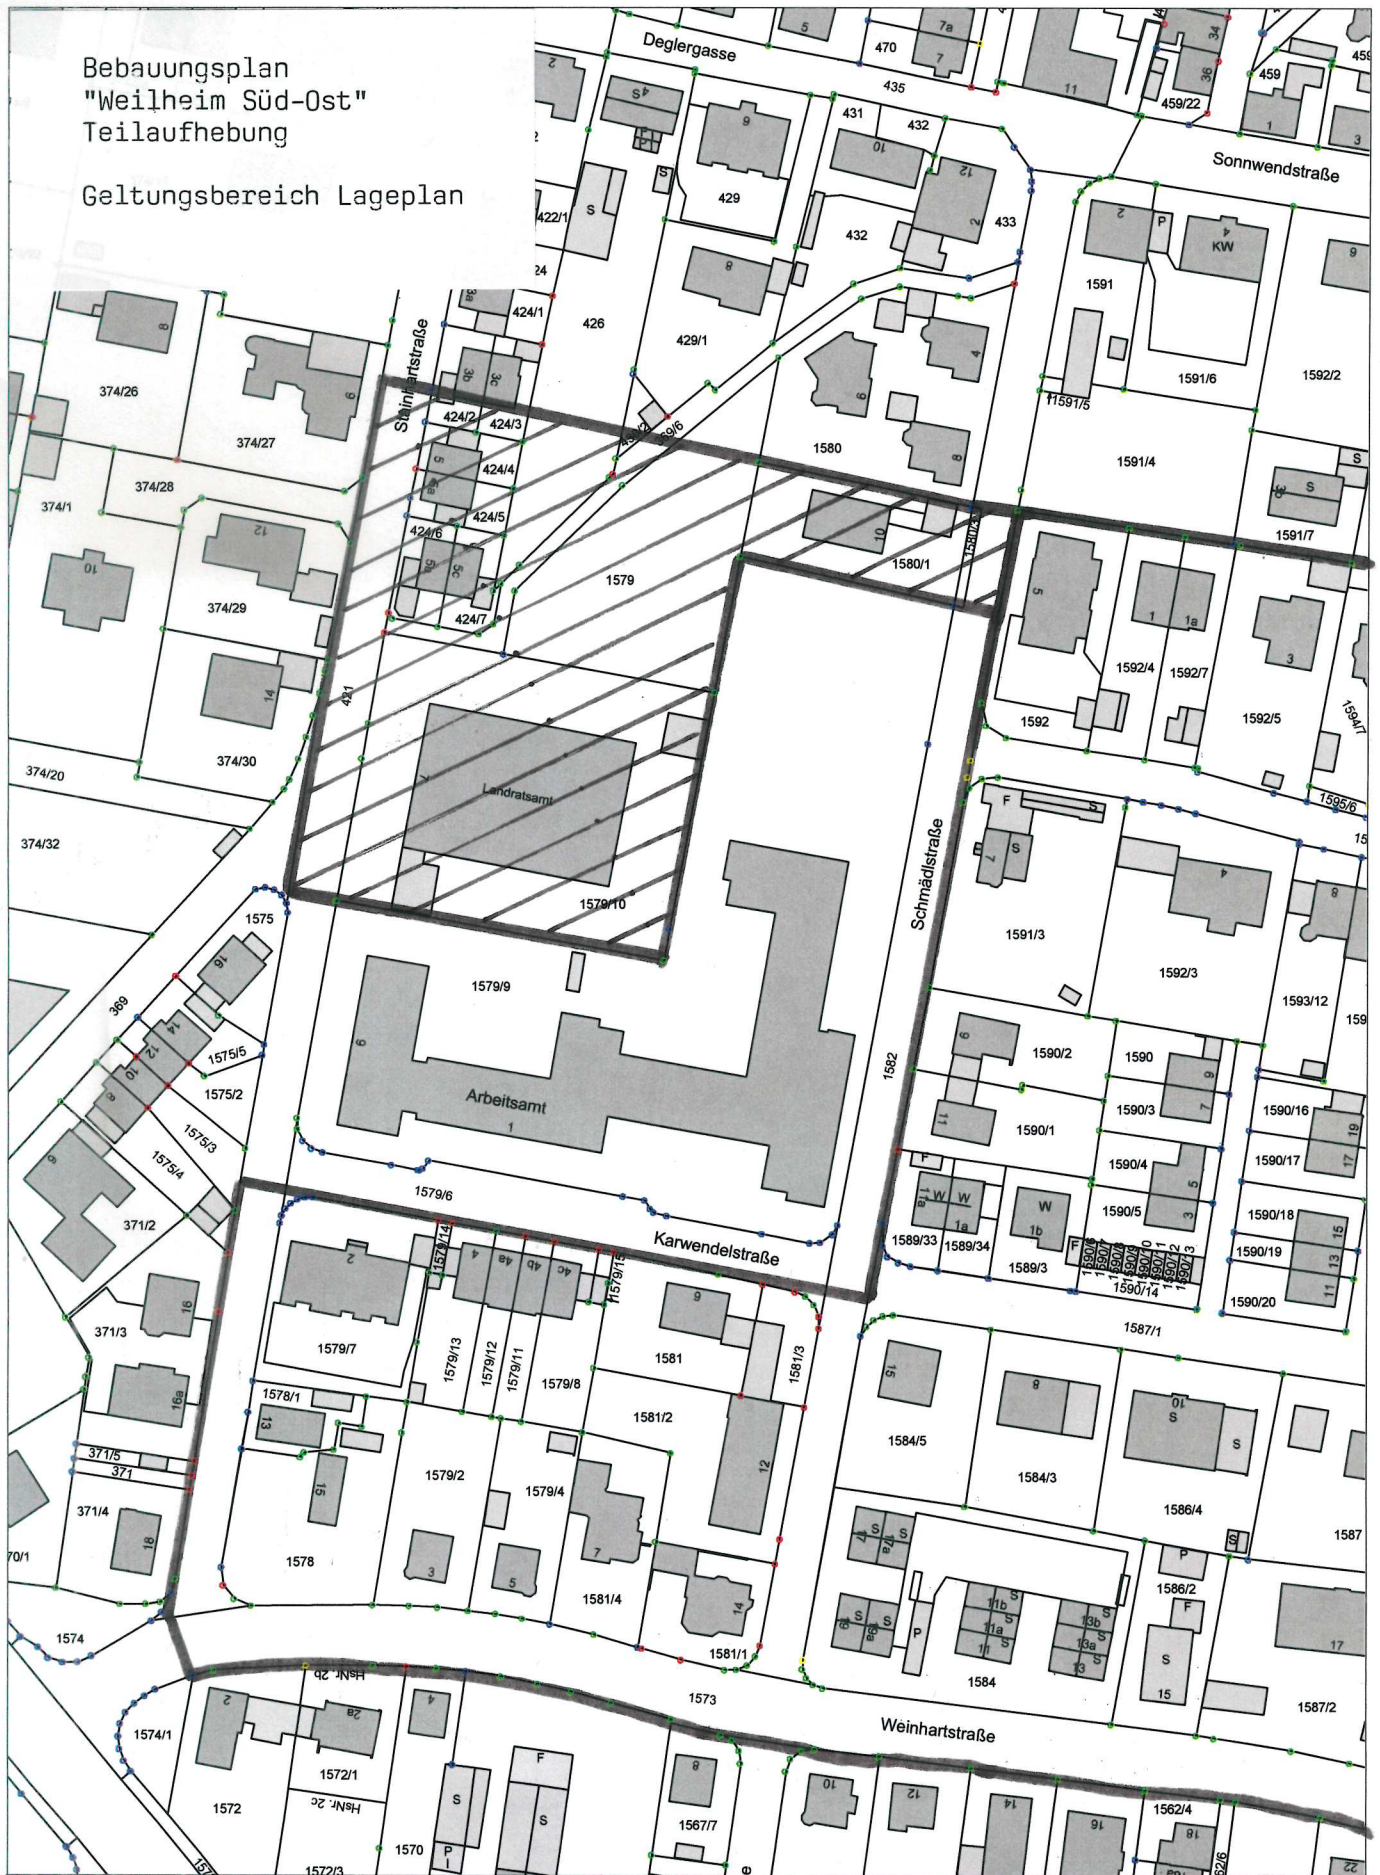

Bebauungsplan  
 "Weilheim Süd-Ost"  
 Teilauflhebung  
 Geltungsbereich Lageplan

**Stadt Weilheim i.OB**

Admiral-Hipper-Str. 20  
 82362 Weilheim i.OB  
 stadtbaamt@weilheim.de

Tel.: 0881-682-0  
 Fax.: 0881-682-4199

Bearbeitet:

Datum: 20.03.2023

Maßstab: 1:1500