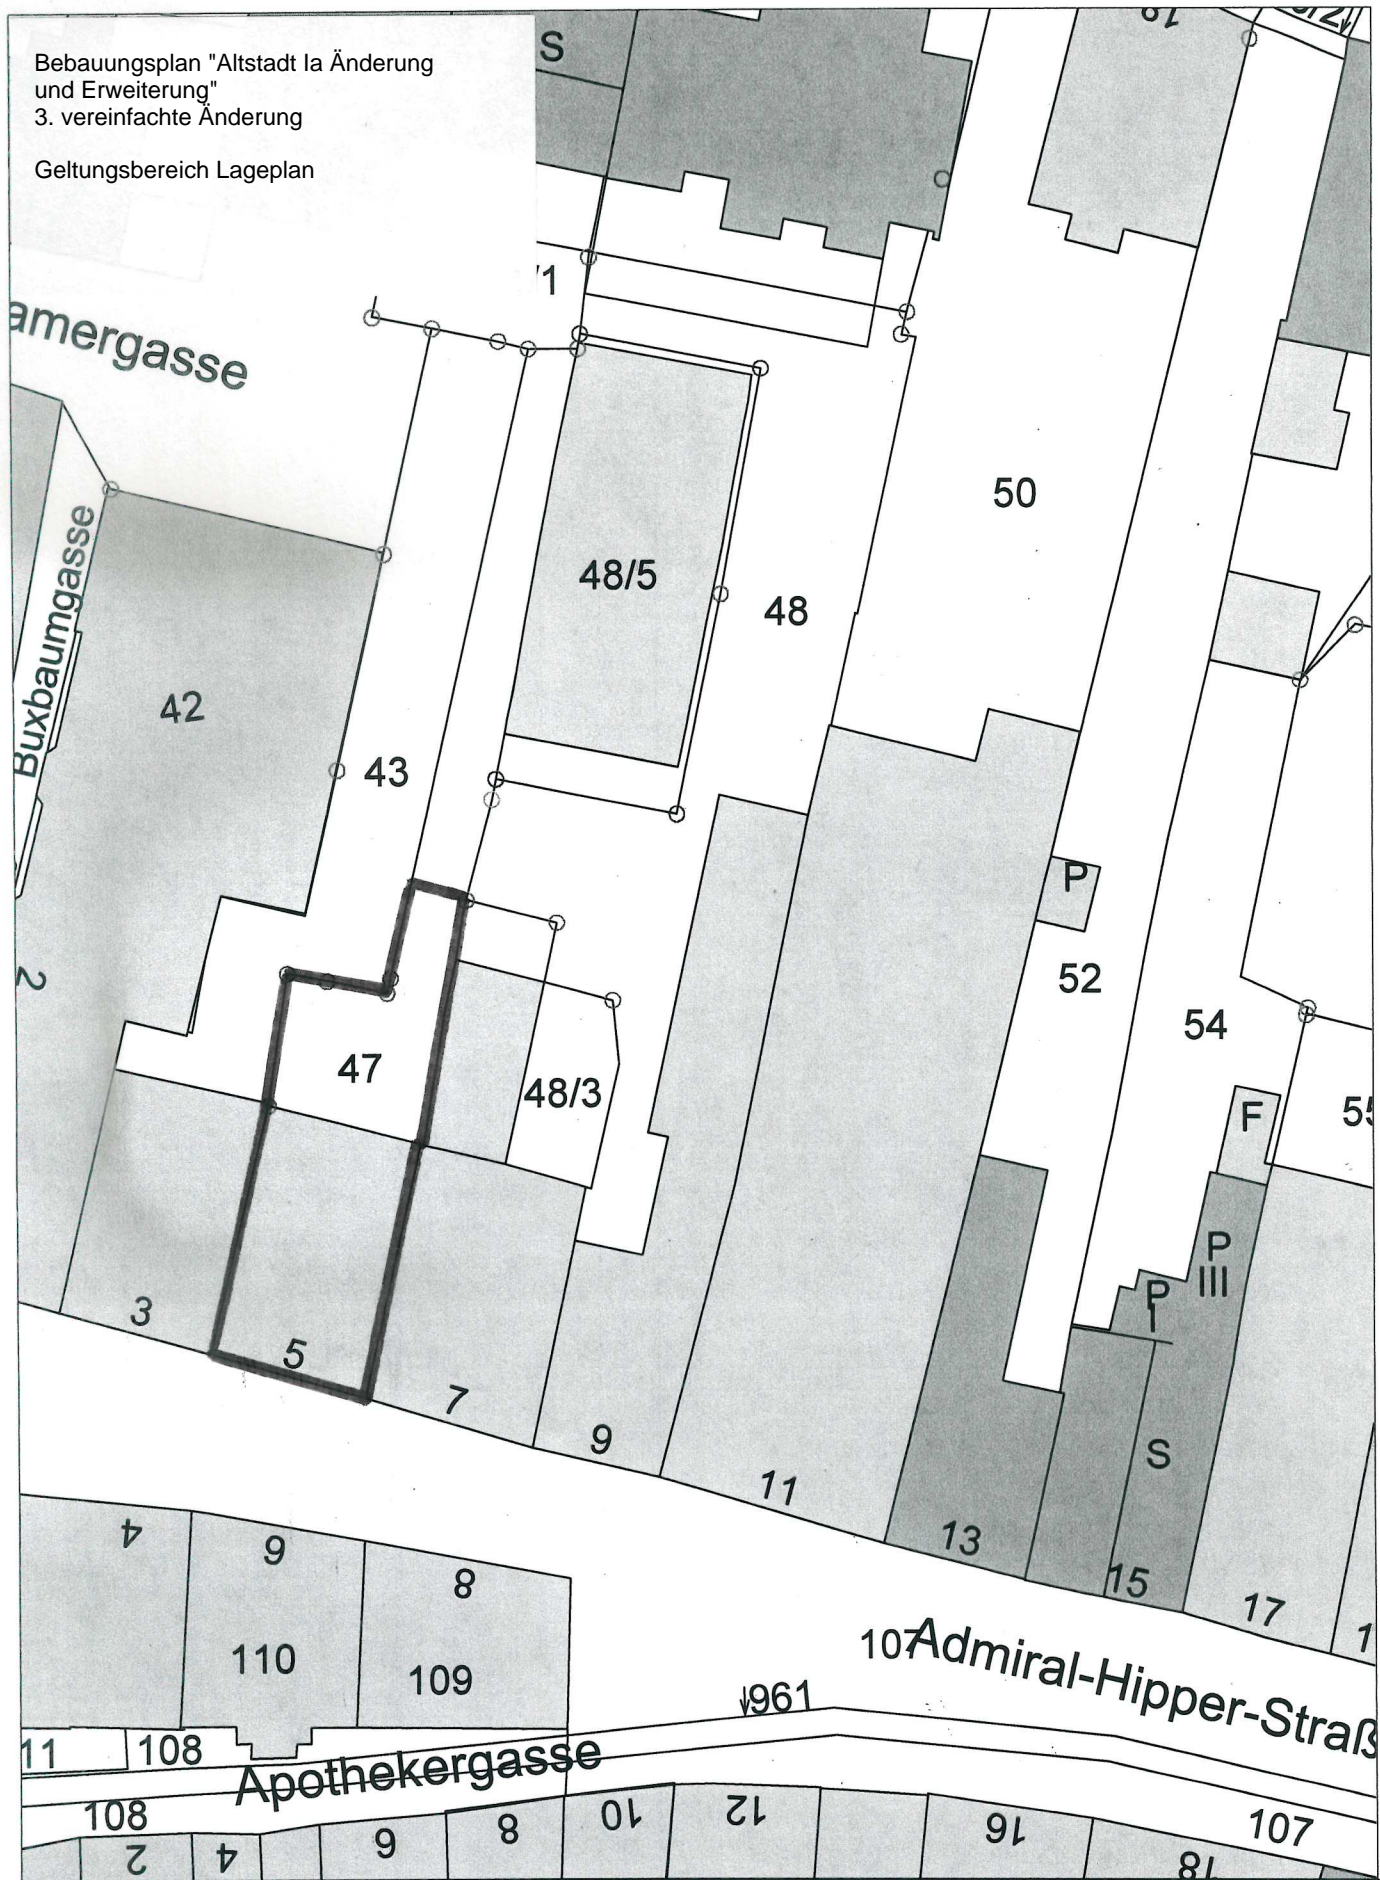

Bebauungsplan "Altstadt Ia Änderung
und Erweiterung"
3. vereinfachte Änderung

Geltungsbereich Lageplan

Stadt Weilheim i.OB

Admiral-Hipper-Str. 20
82362 Weilheim i.OB
stadtbauamt@weilheim.de

Tel.: 0881-682-0
Fax.:0881-682-4199

Bearbeitet:

Datum: 28.09.2023

Maßstab: 1:500