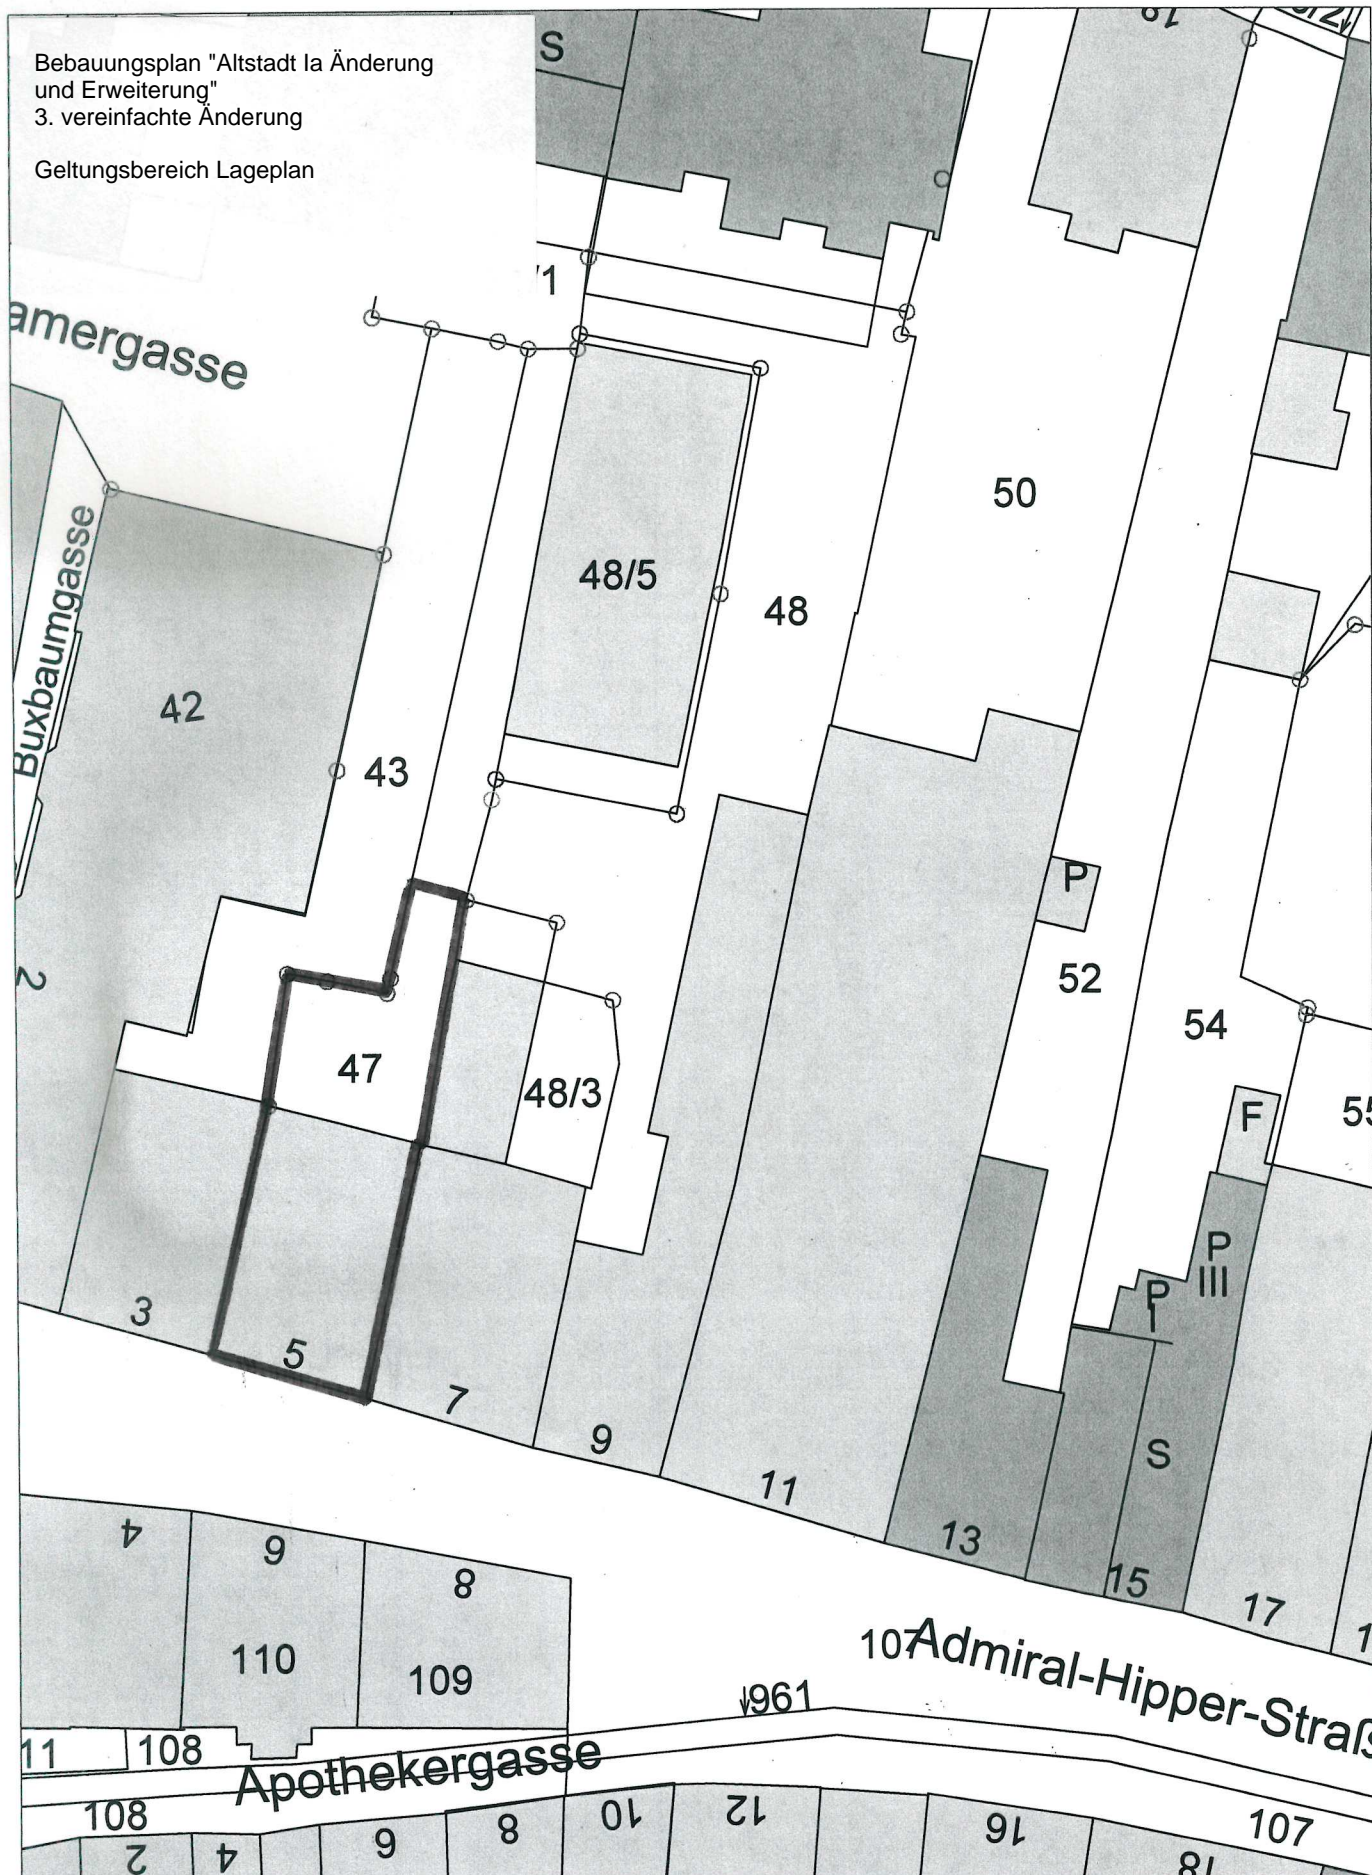

Bebauungsplan "Altstadt Ia Änderung  
und Erweiterung"  
3. vereinfachte Änderung

Geltungsbereich Lageplan

**Stadt Weilheim i.Ob**

Admiral-Hipper-Str. 20  
82362 Weilheim i.Ob  
stadtbauamt@weilheim.de

Tel.: 0881-682-0  
Fax.:0881-682-4199

Bearbeitet:

Datum: 28.09.2023

Maßstab: 1:500