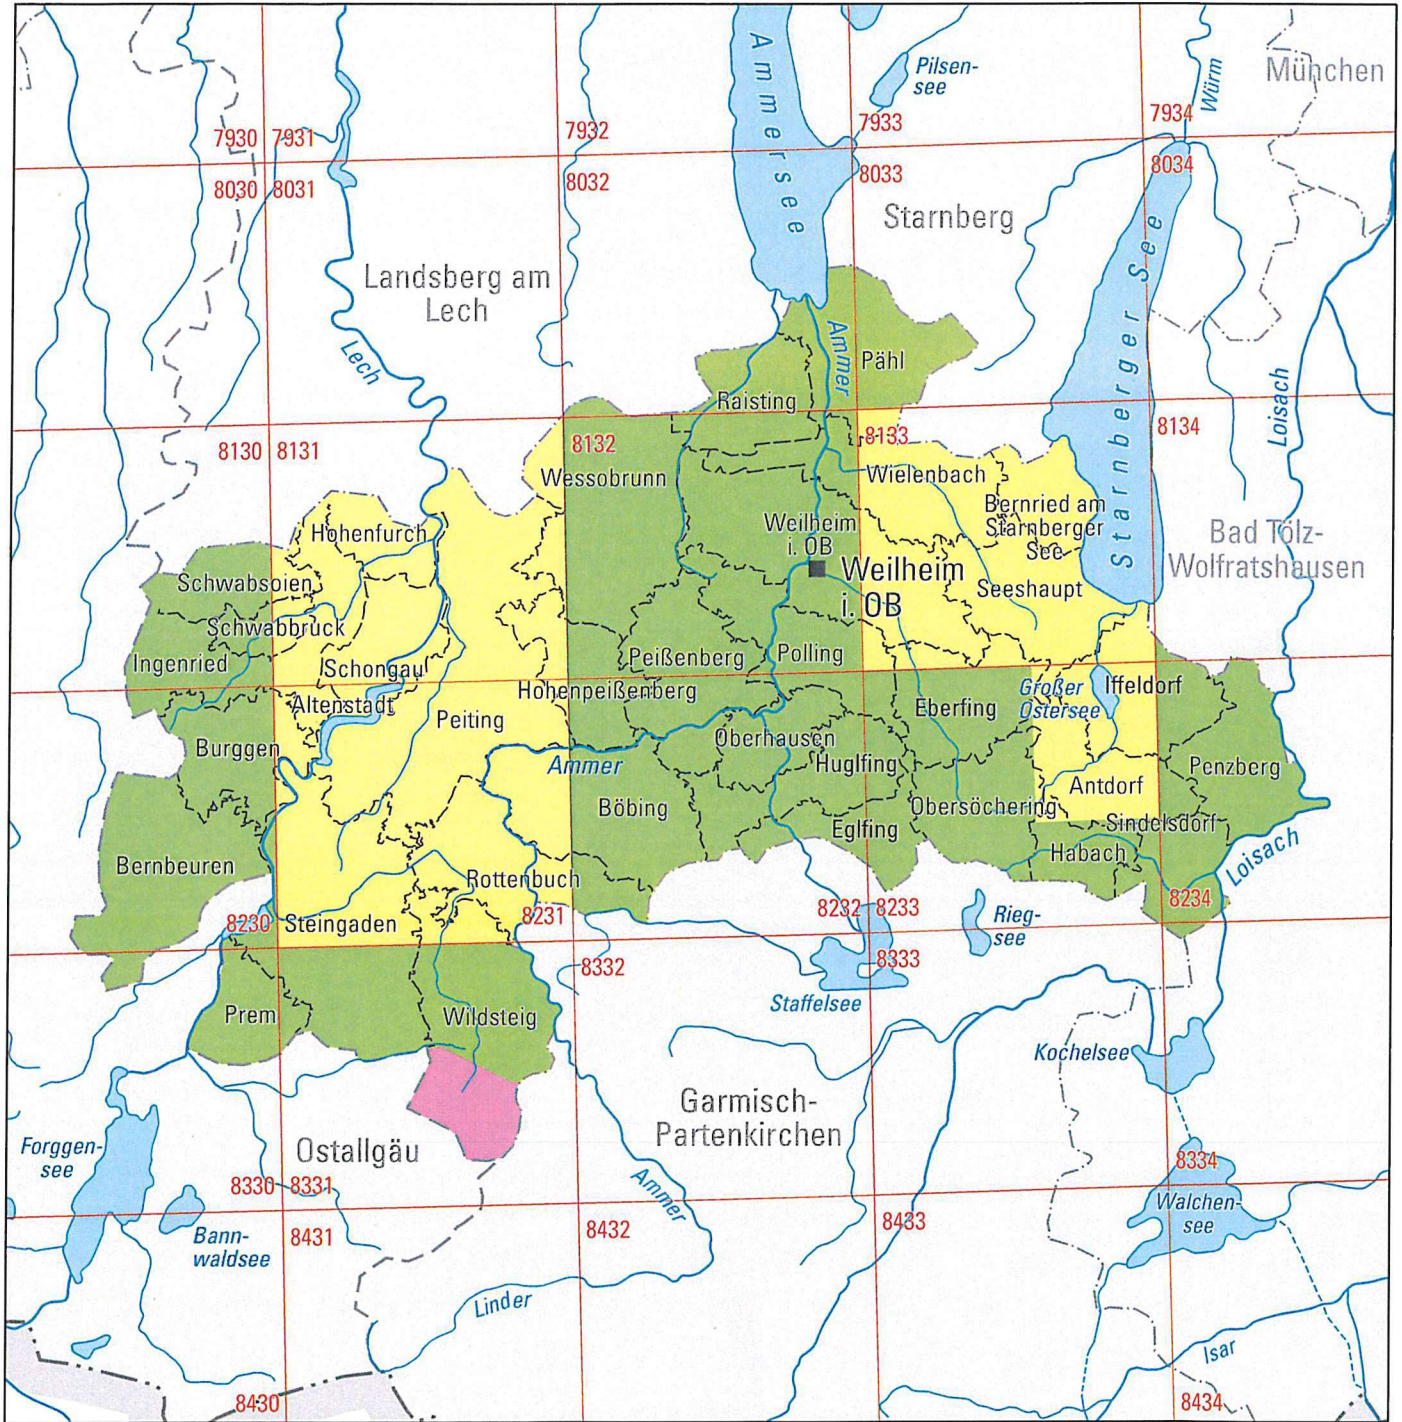

Biotopkartierung im Landkreis Weilheim-Schongau

abgeschlossene Kartierung, Veröffentlichung in 2024

laufende Kartierung, Veröffentlichung in 2026

Alpen, keine Kartierung

8231 Blattschnitt der Topographischen Karte 1:25 000 mit Blattnummer

Staatsgrenze

Landesgrenze

Grenze Regierungsbezirk

Landkreisgrenze bzw. Grenze kreisfreie Stadt

Gemeindegrenze

0 10 km

Bayerisches Landesamt für Umwelt
www.lfu.bayern.de

Fachdaten:
Fachinformationssystem Natur