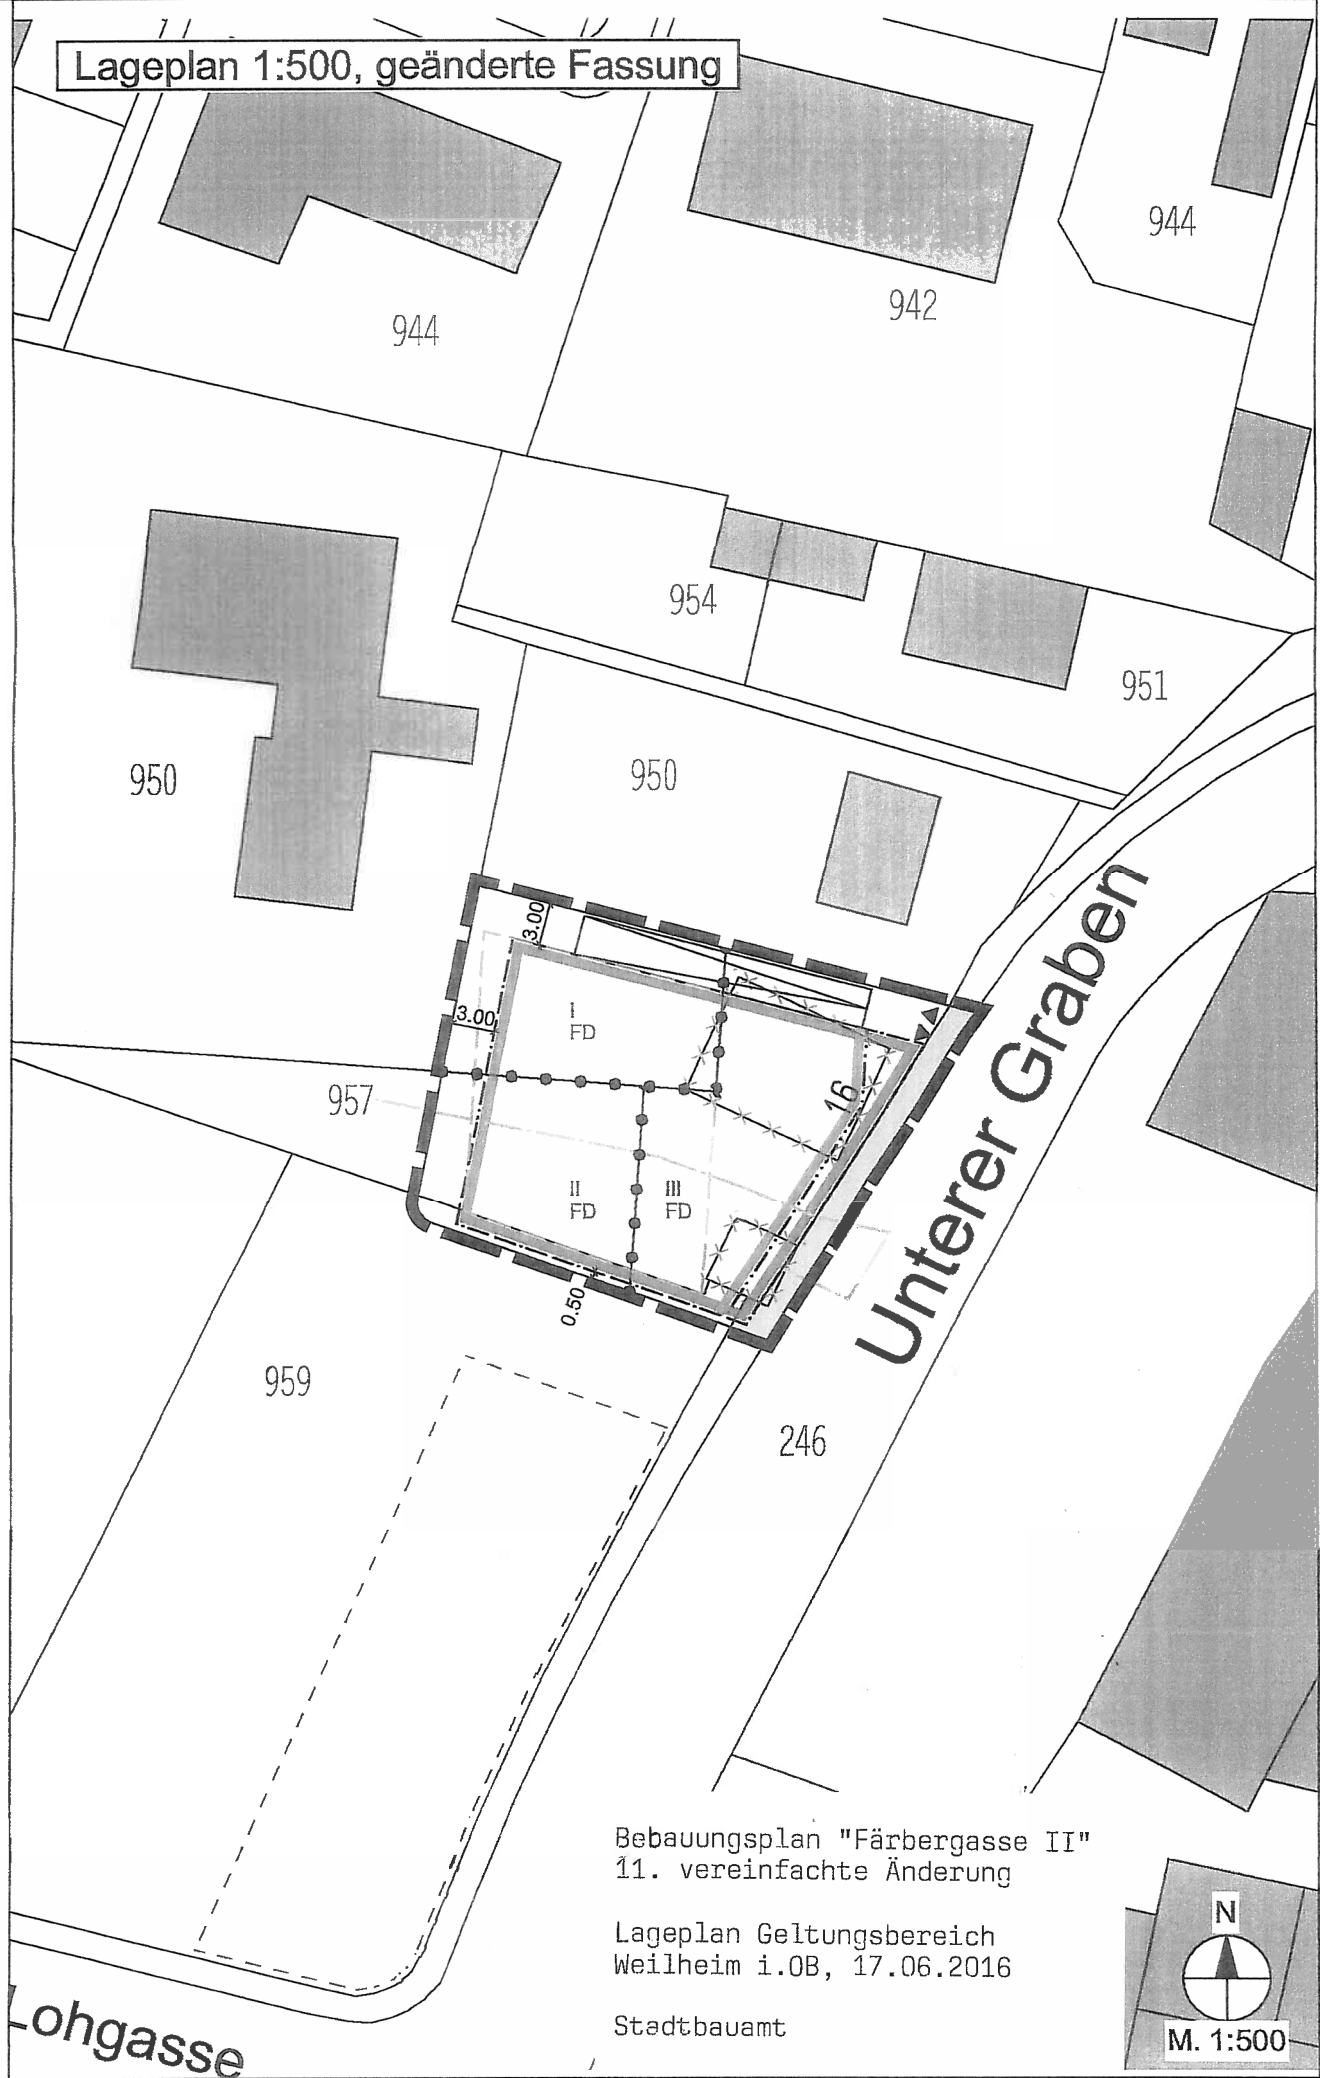

Lageplan 1:500, geänderte Fassung

Bebauungsplan "Färbergasse II"
11. vereinfachte Änderung

Lageplan Geltungsbereich
Weilheim i.OB, 17.06.2016

Stadtbauamt

Lohgasse

Unterer Graben