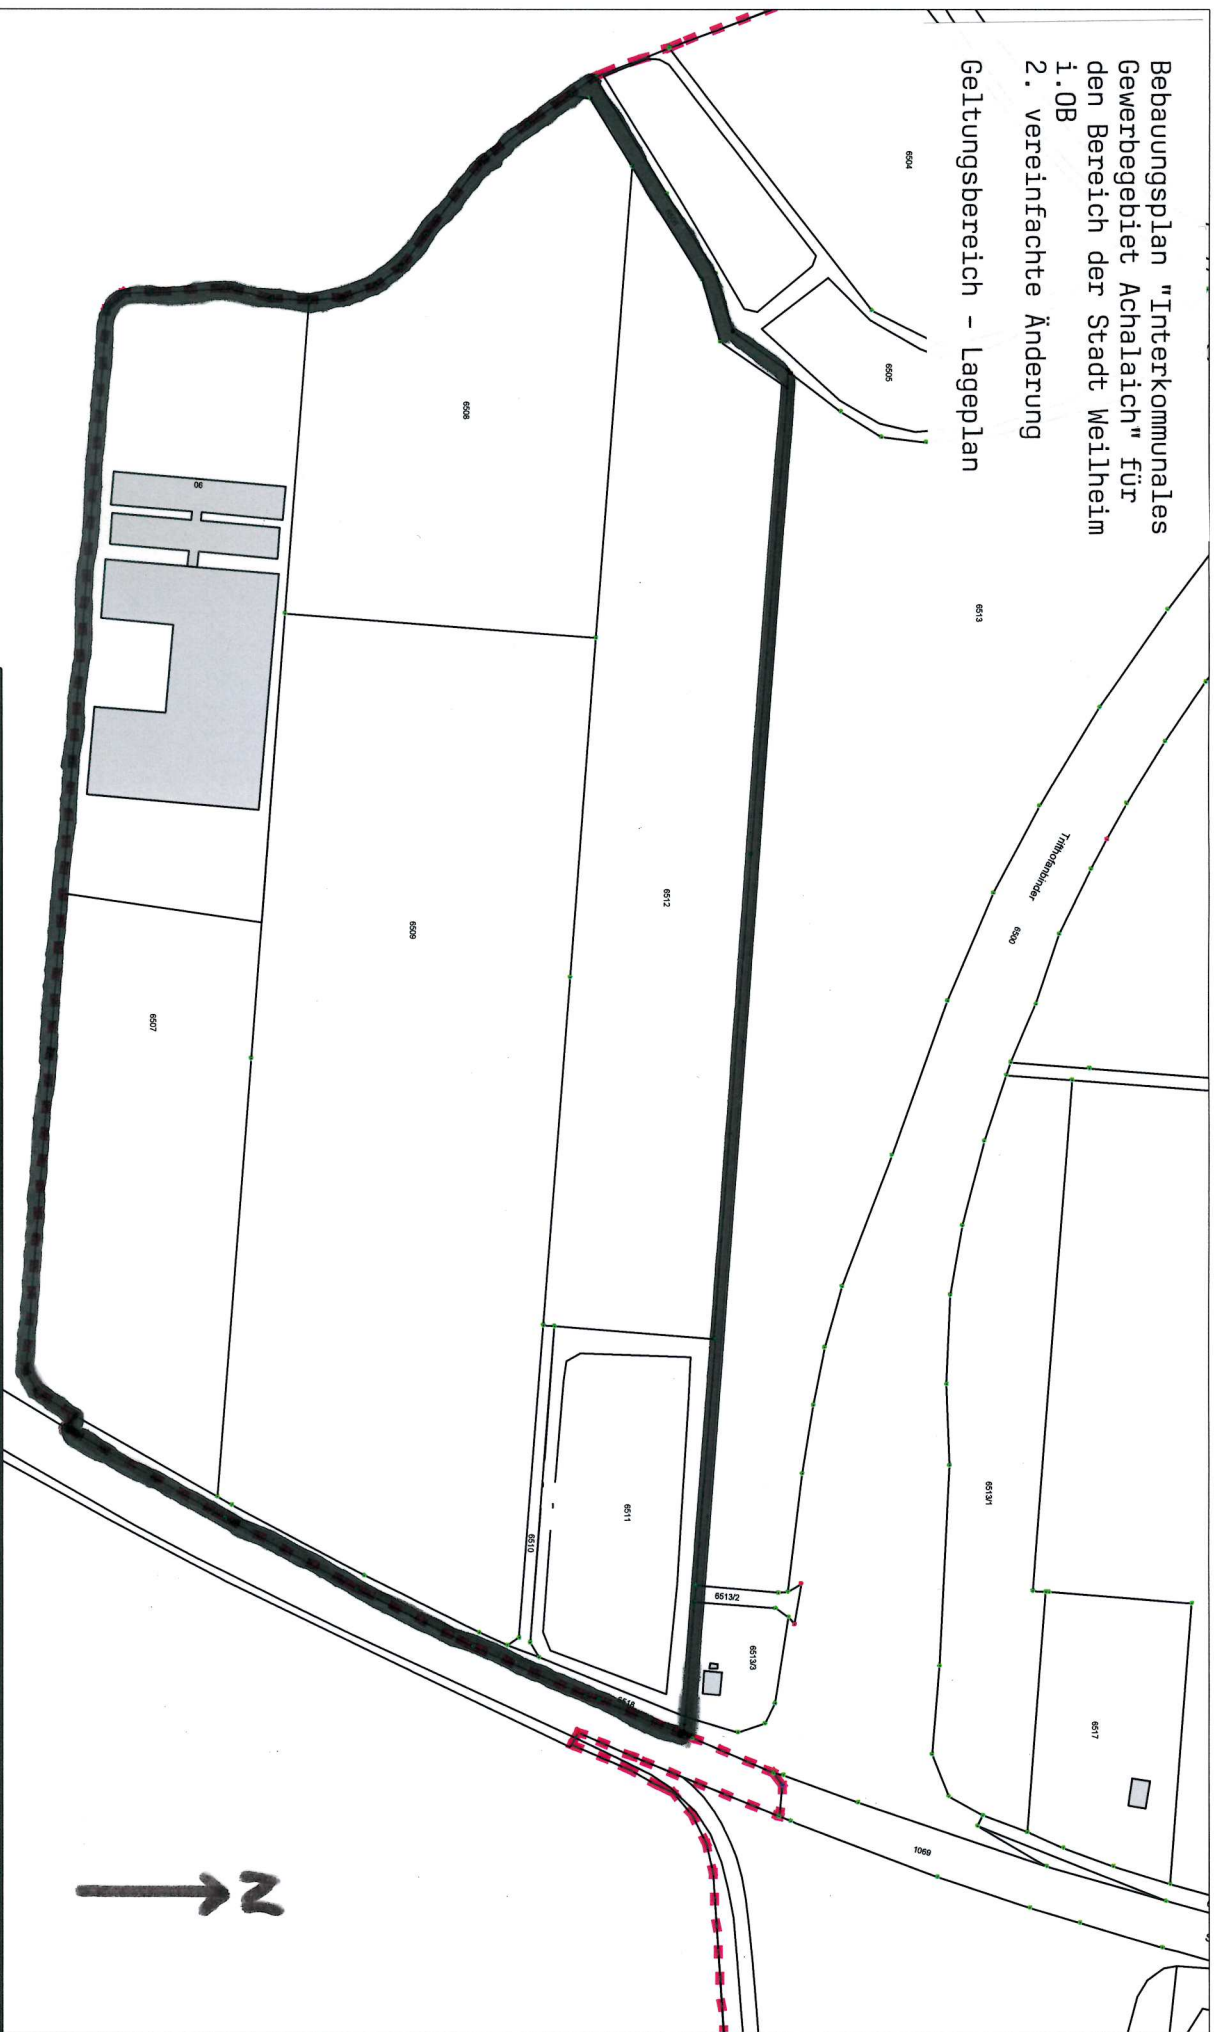

Behauungsplan "Interkommunales  
Gewerbegebiet Achalaich" für  
den Bereich der Stadt Weilheim  
1.0B  
2. vereinfachte Änderung

Geltungsbereich - Lageplan

**Stadt Weilheim i. OB**

Admiral-Hipper-Str. 20  
82362 Weilheim i. OB  
stadtbauamt@weilheim.de