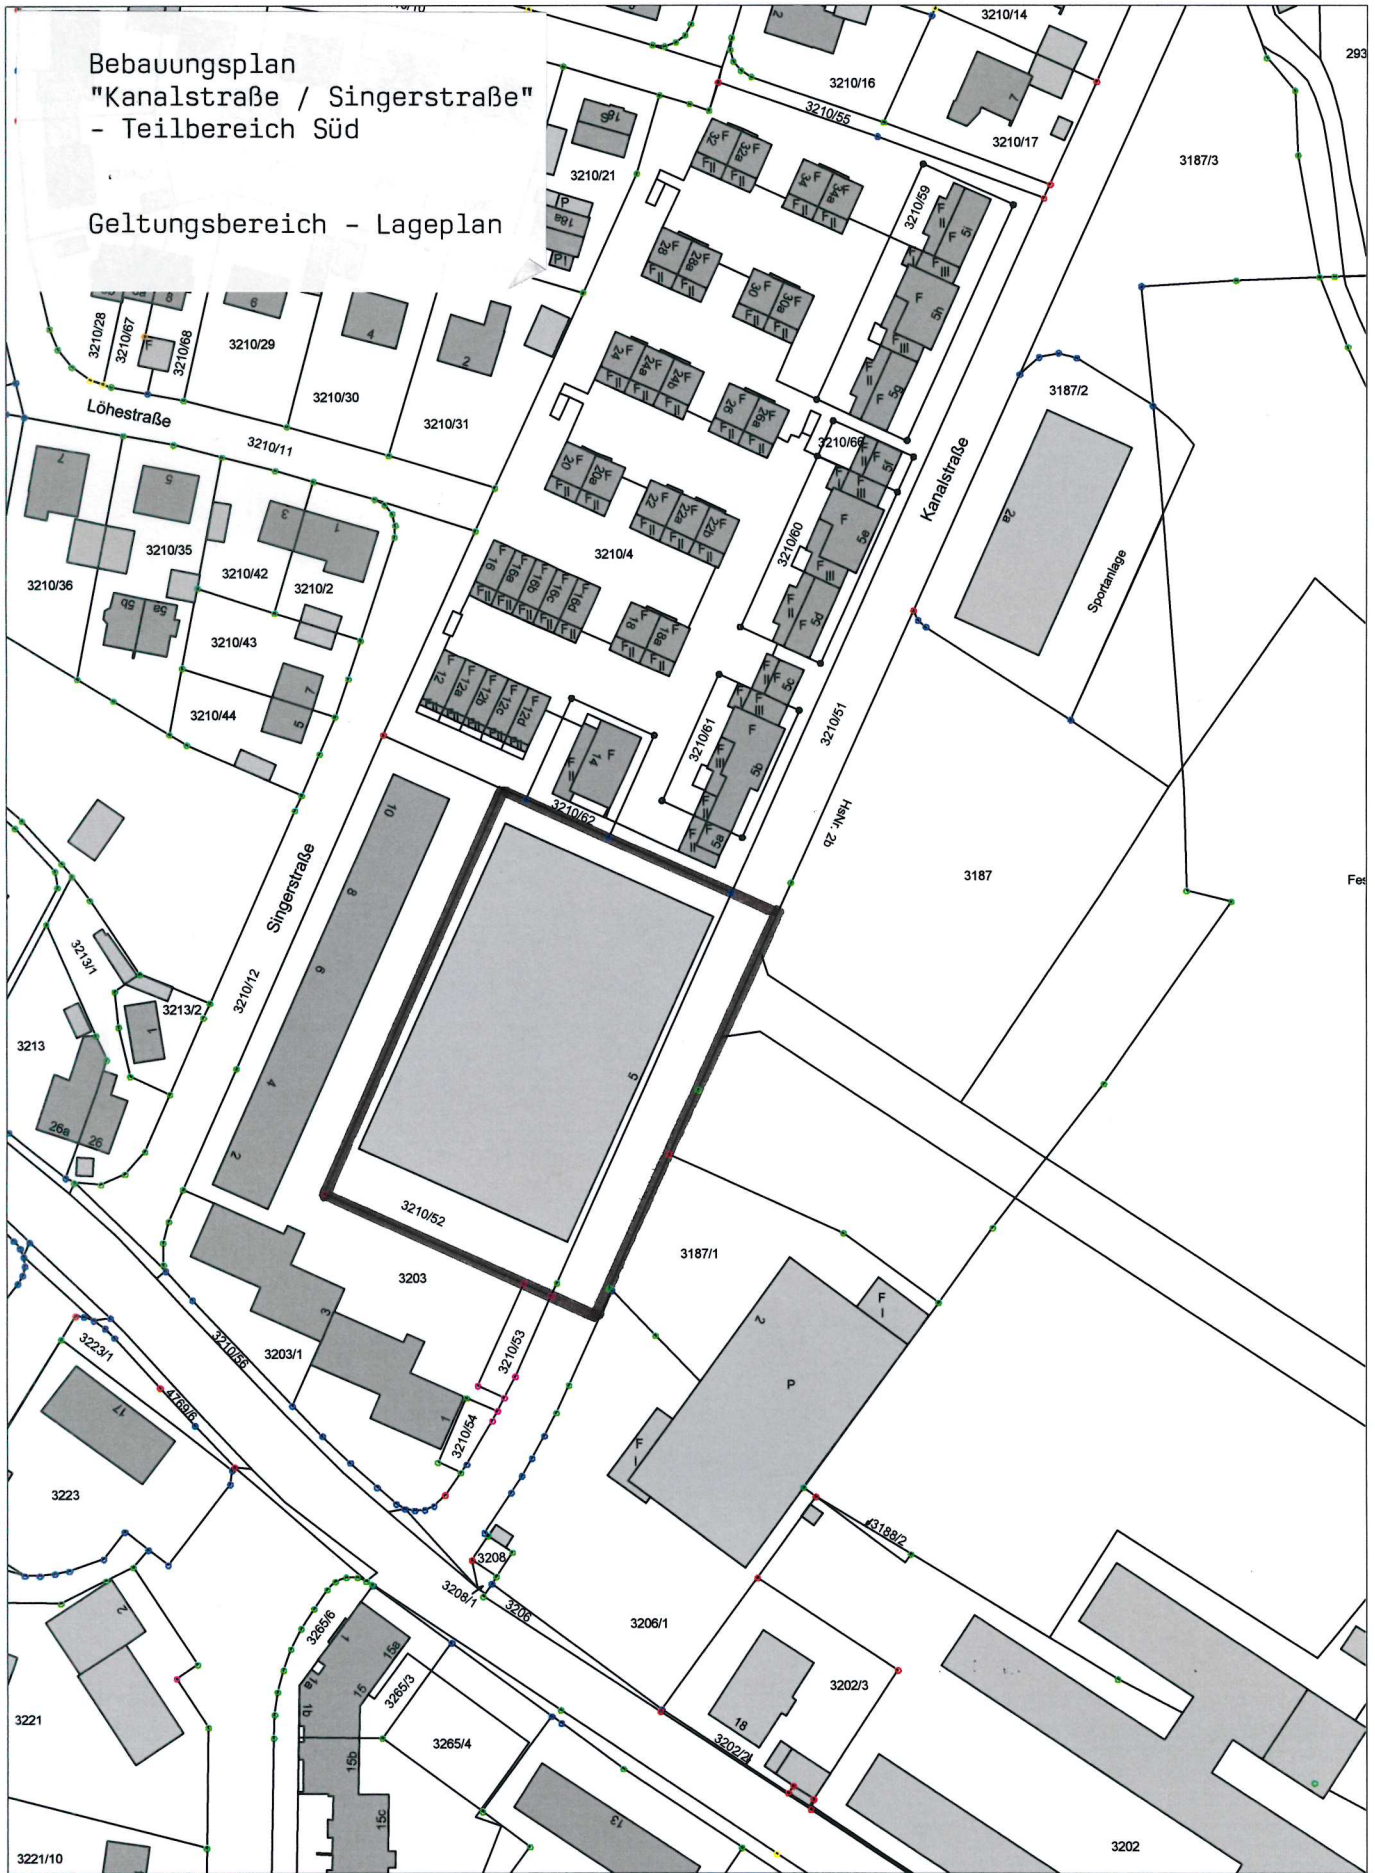

Bebauungsplan
 "Kanalstraße / Singerstraße"
 - Teilbereich Süd

Geltungsbereich - Lageplan

Stadt Weilheim i. OB
 Admiral-Hipper-Str. 20 Tel.: 0881-682-0
 82362 Weilheim i. OB Fax.: 0881-682-499
 stadtbaamt@weilheim.de www.weilheim.de

Bearbeitet:

Datum: 05.03.2020

Maßstab: 1:1500