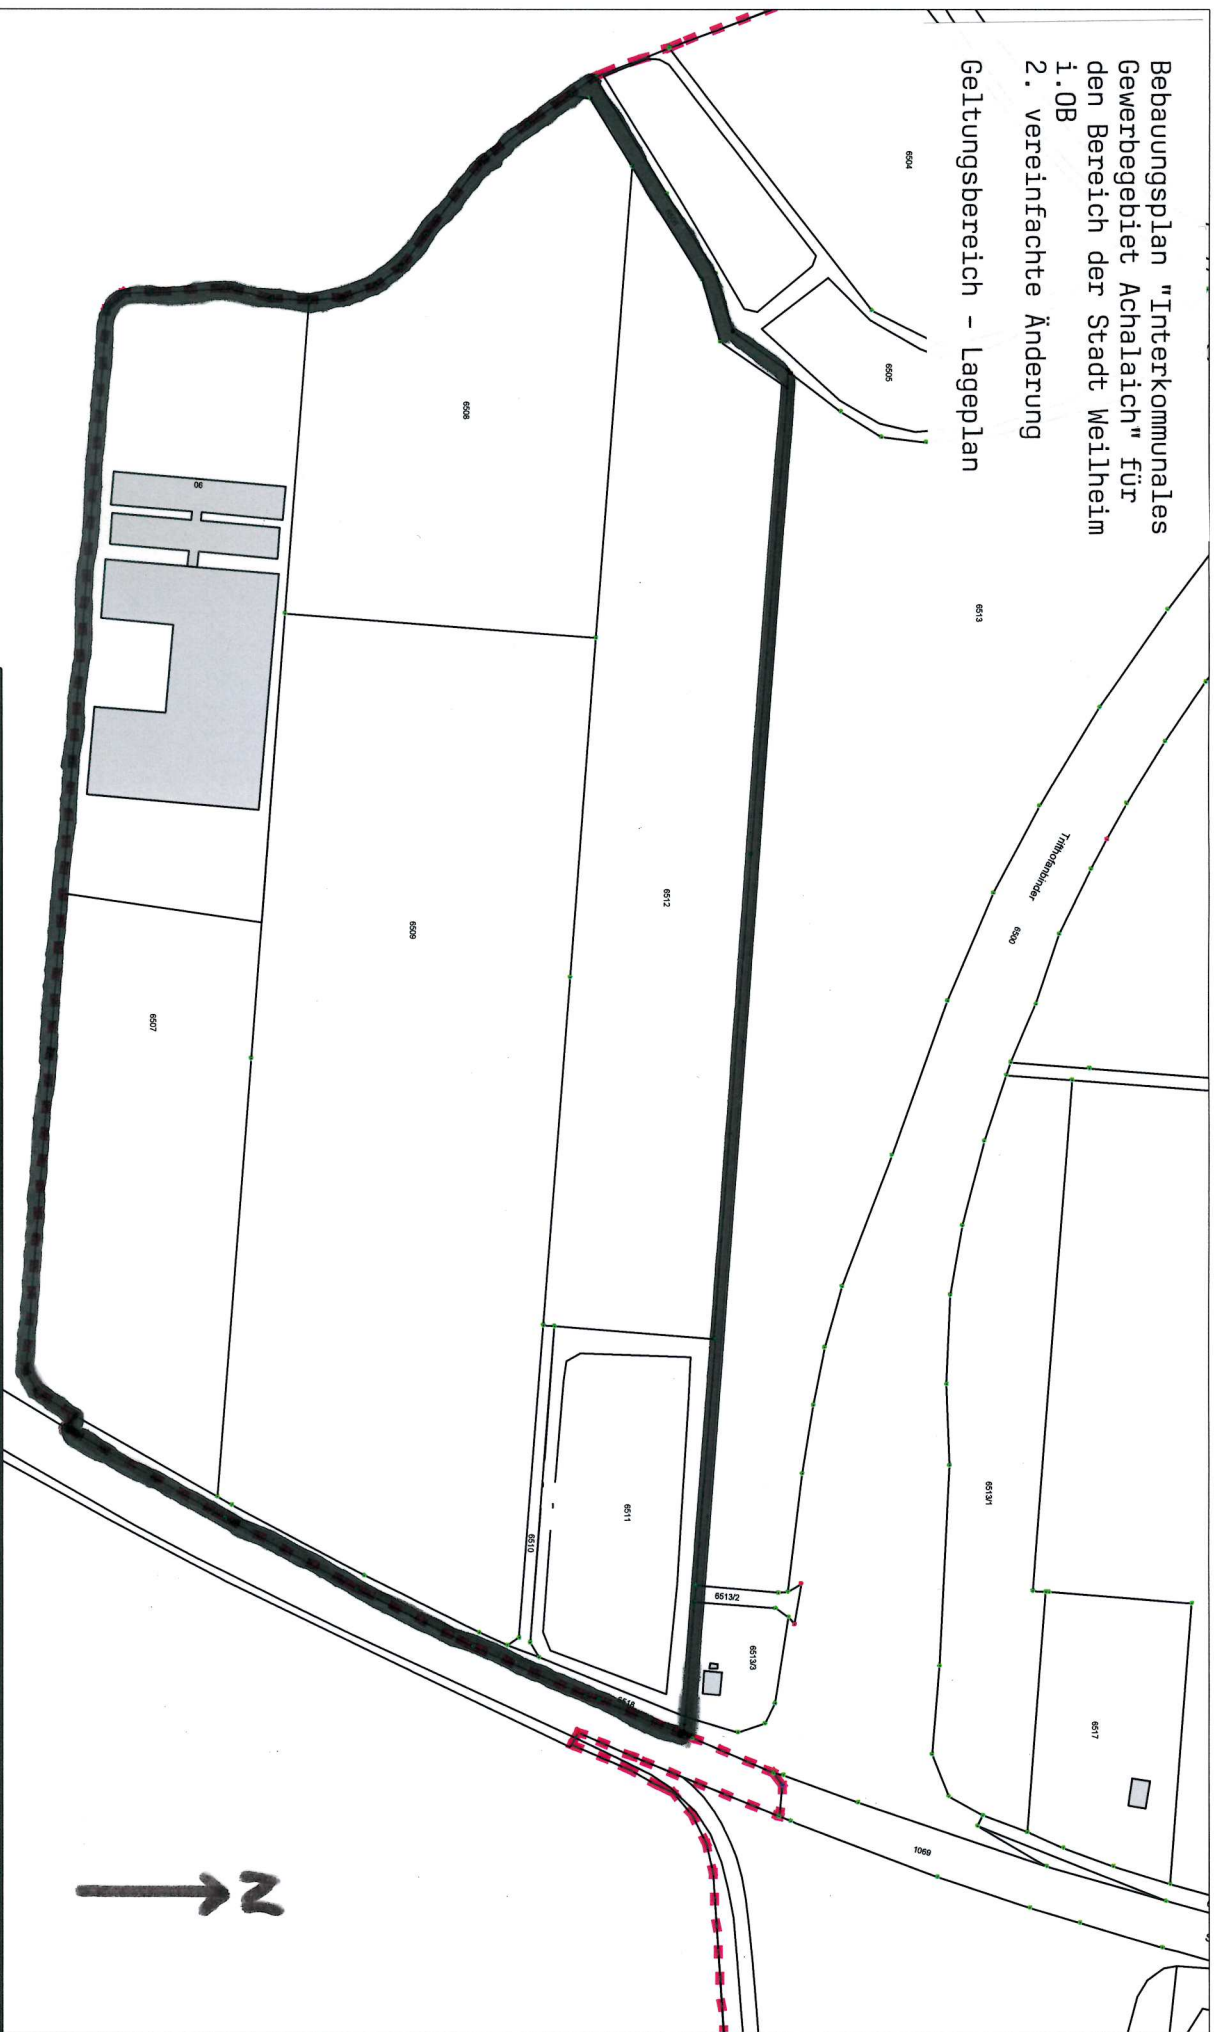

Behauungsplan "Interkommunales  
Gewerbegebiet Achalaich" für  
den Bereich der Stadt Weilheim  
1. OB  
2. vereinfachte Änderung

Geltungsbereich - Lageplan

**Stadt Weilheim i. OB**

Admiral-Hipper-Str. 20  
82362 Weilheim i. OB  
stadtbauamt@weilheim.de