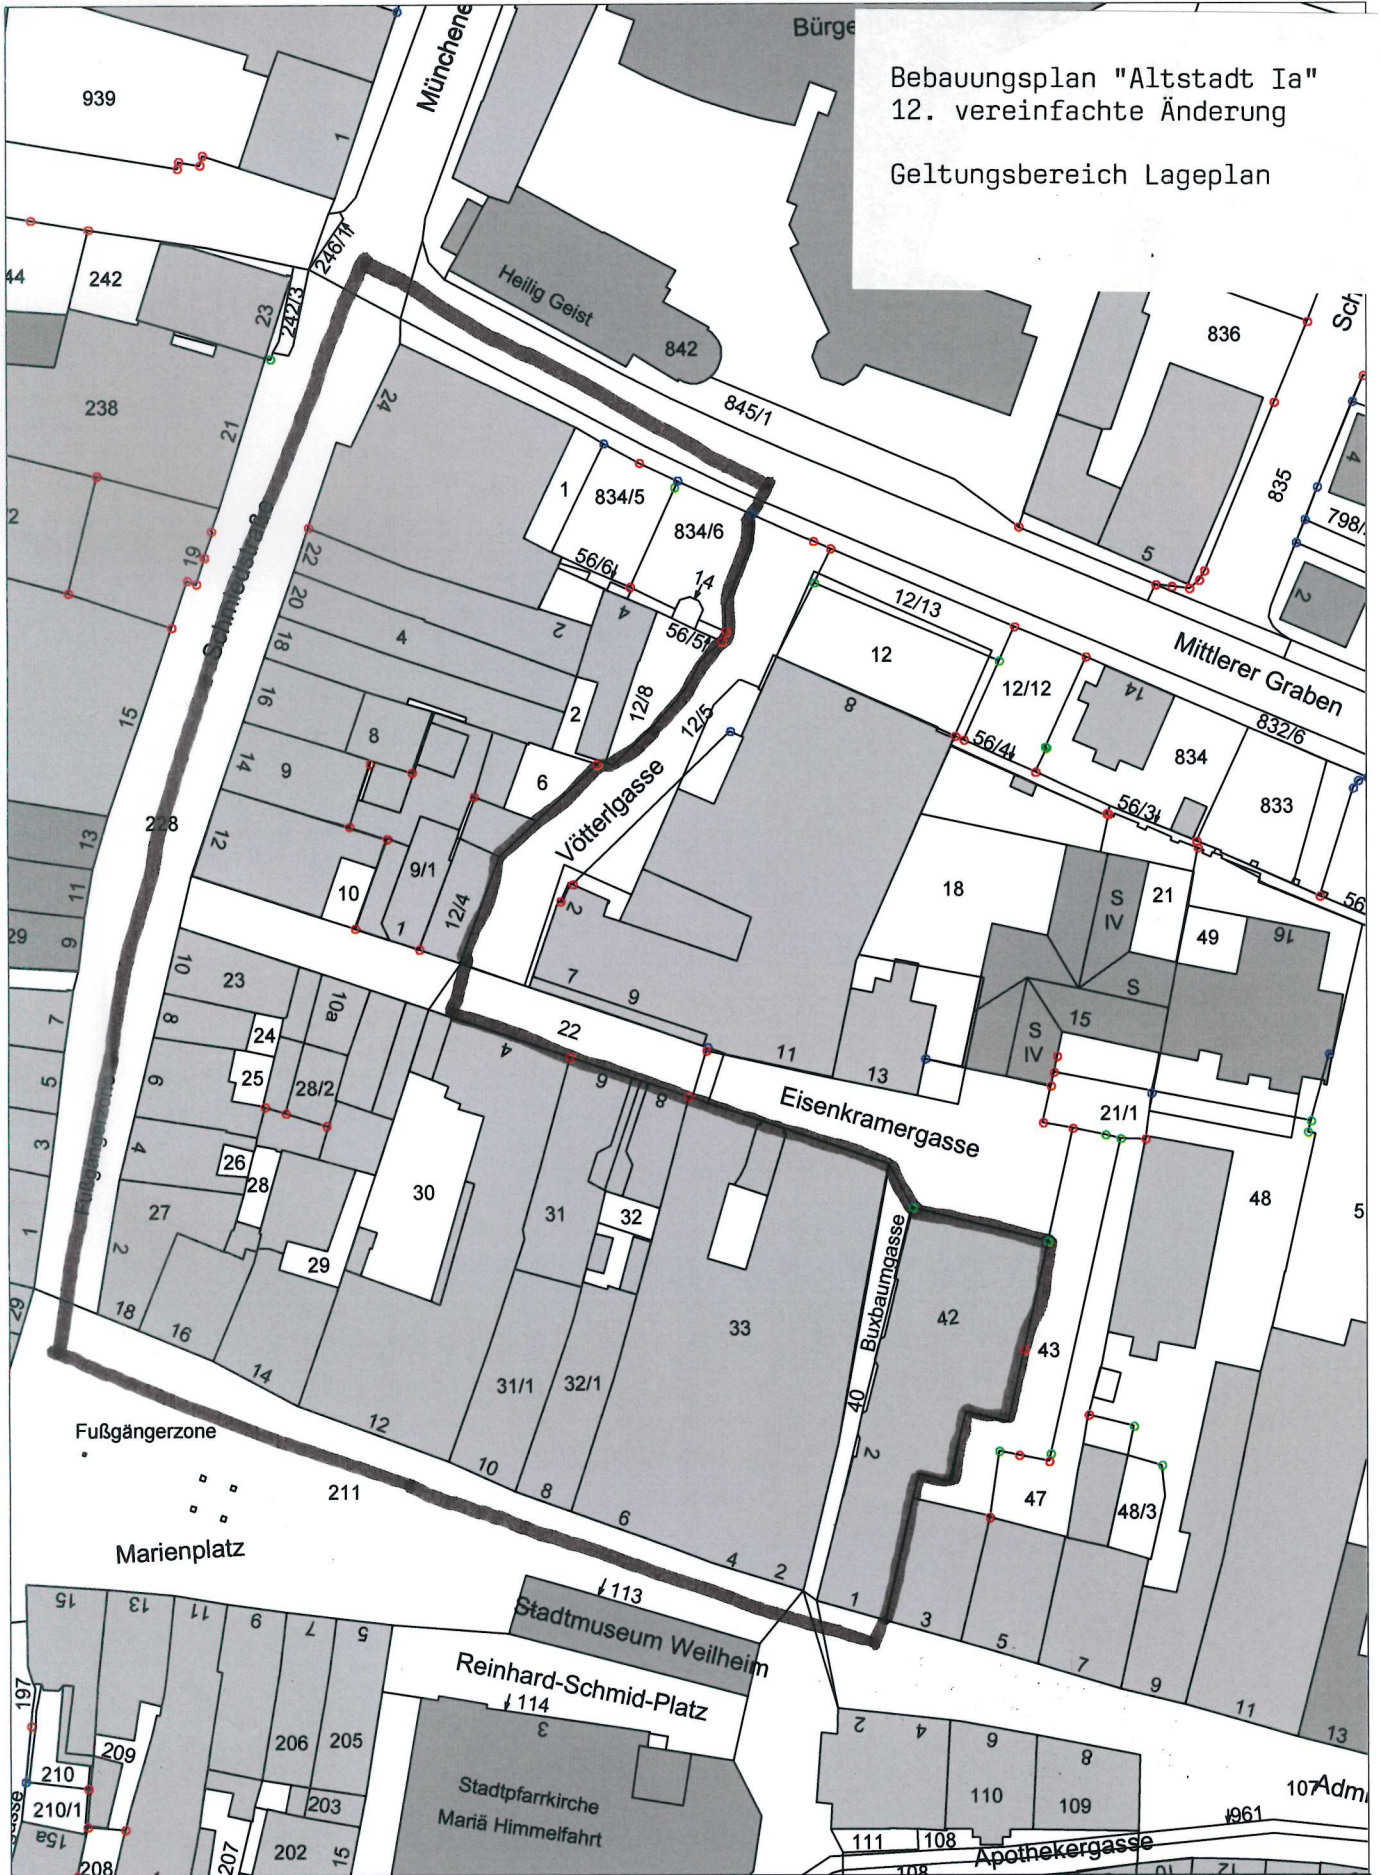

Bebauungsplan "Altstadt Ia"
 12. vereinfachte Änderung
 Geltungsbereich Lageplan

Stadt Weilheim i. OB

Admiral-Hipper-Str. 20
 82362 Weilheim i. OB
 stadtbauamt@weilheim.de

Tel.: 0881-682-0
 Fax.: 0881-682-499
 www.weilheim.de

Bearbeitet:

Datum: 16.02.2021

Maßstab: 1:1000