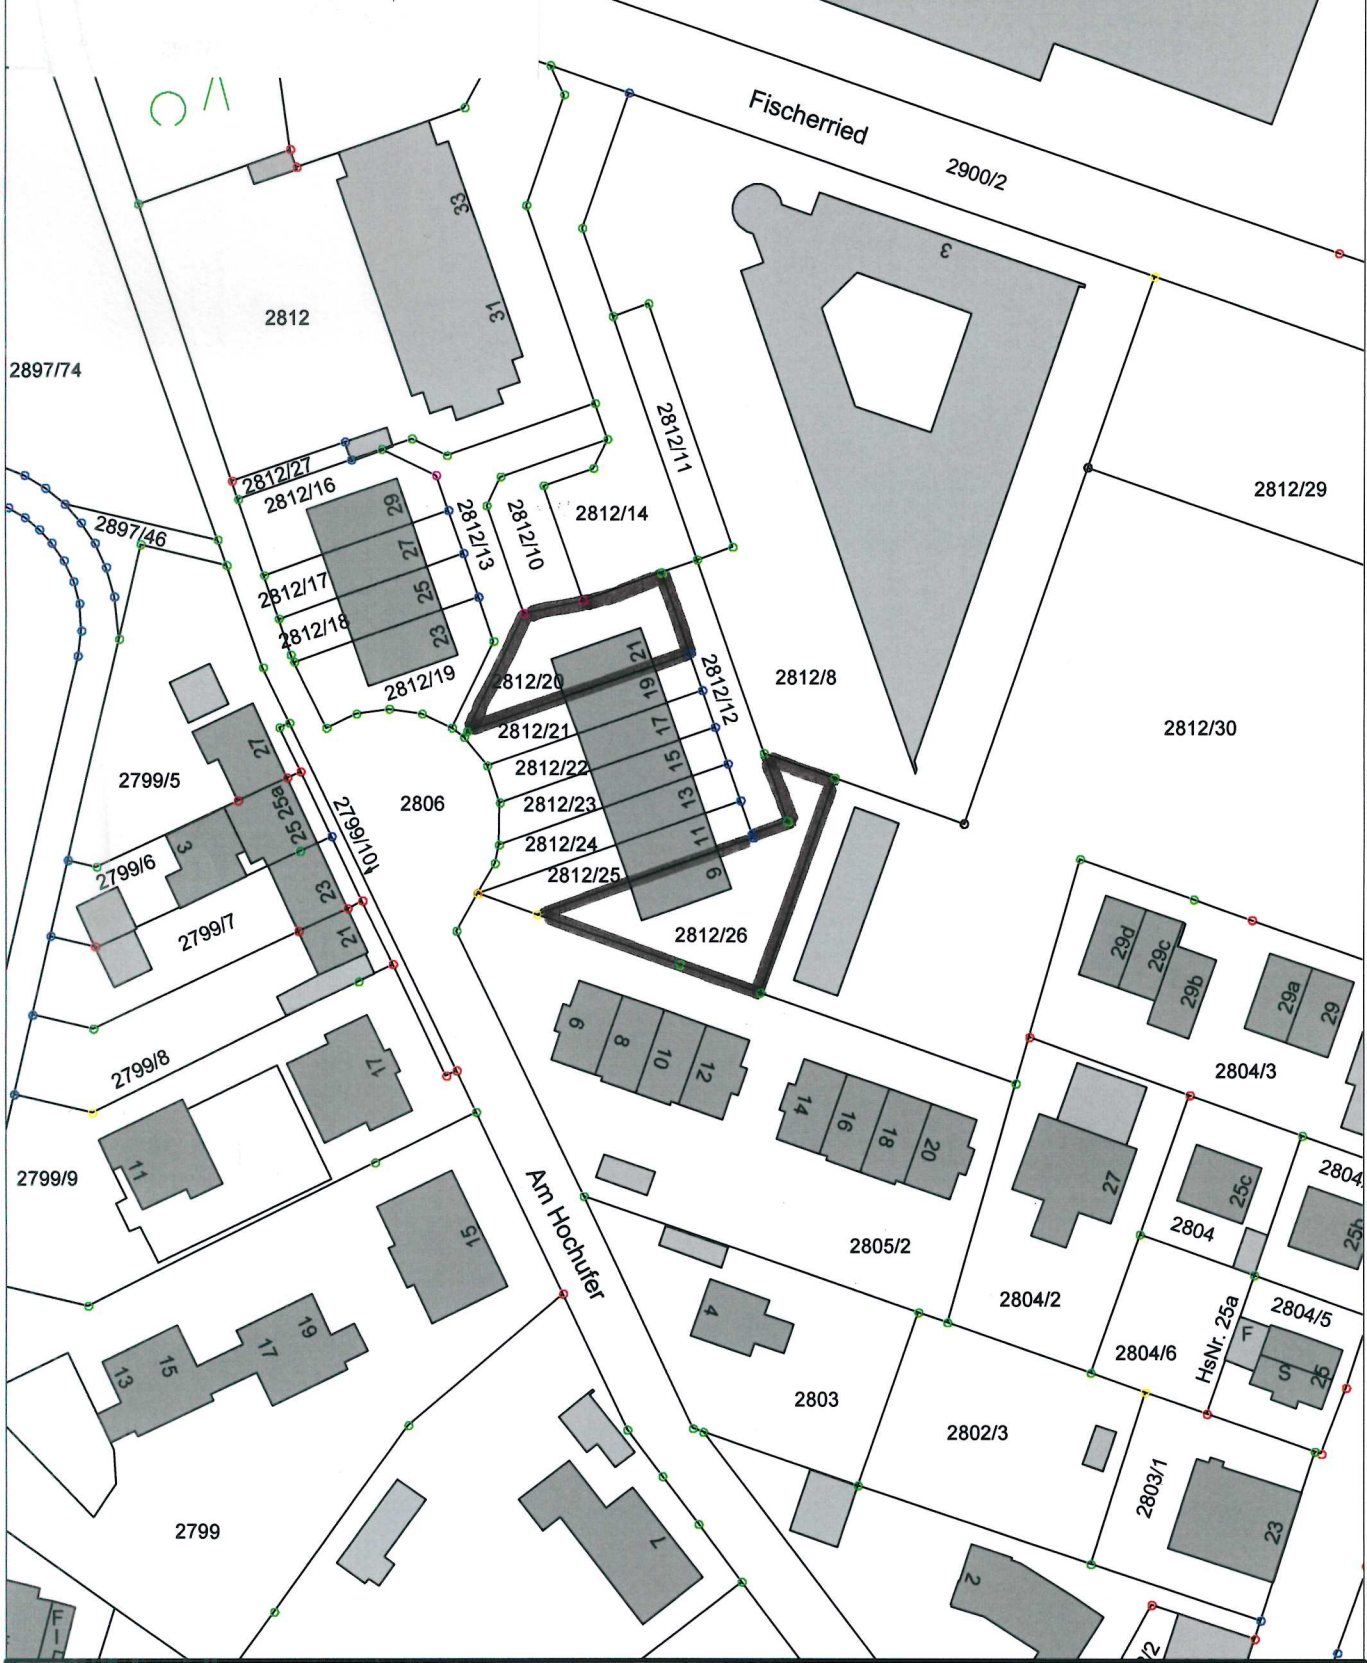

Bebauungsplan
 "Am Öferl"
 5. vereinfachte Änderung
 Geltungsbereich Lageplan

Stadt Weilheim i.OB

Admiral-Hipper-Str. 20
 82362 Weilheim i.OB
 stadtbaamt@weilheim.de

Tel.: 0881-682-0
 Fax.: 0881-682-499
 www.weilheim.de

Bearbeitet:

Datum: 26.05. 2021

Maßstab: 1:1000