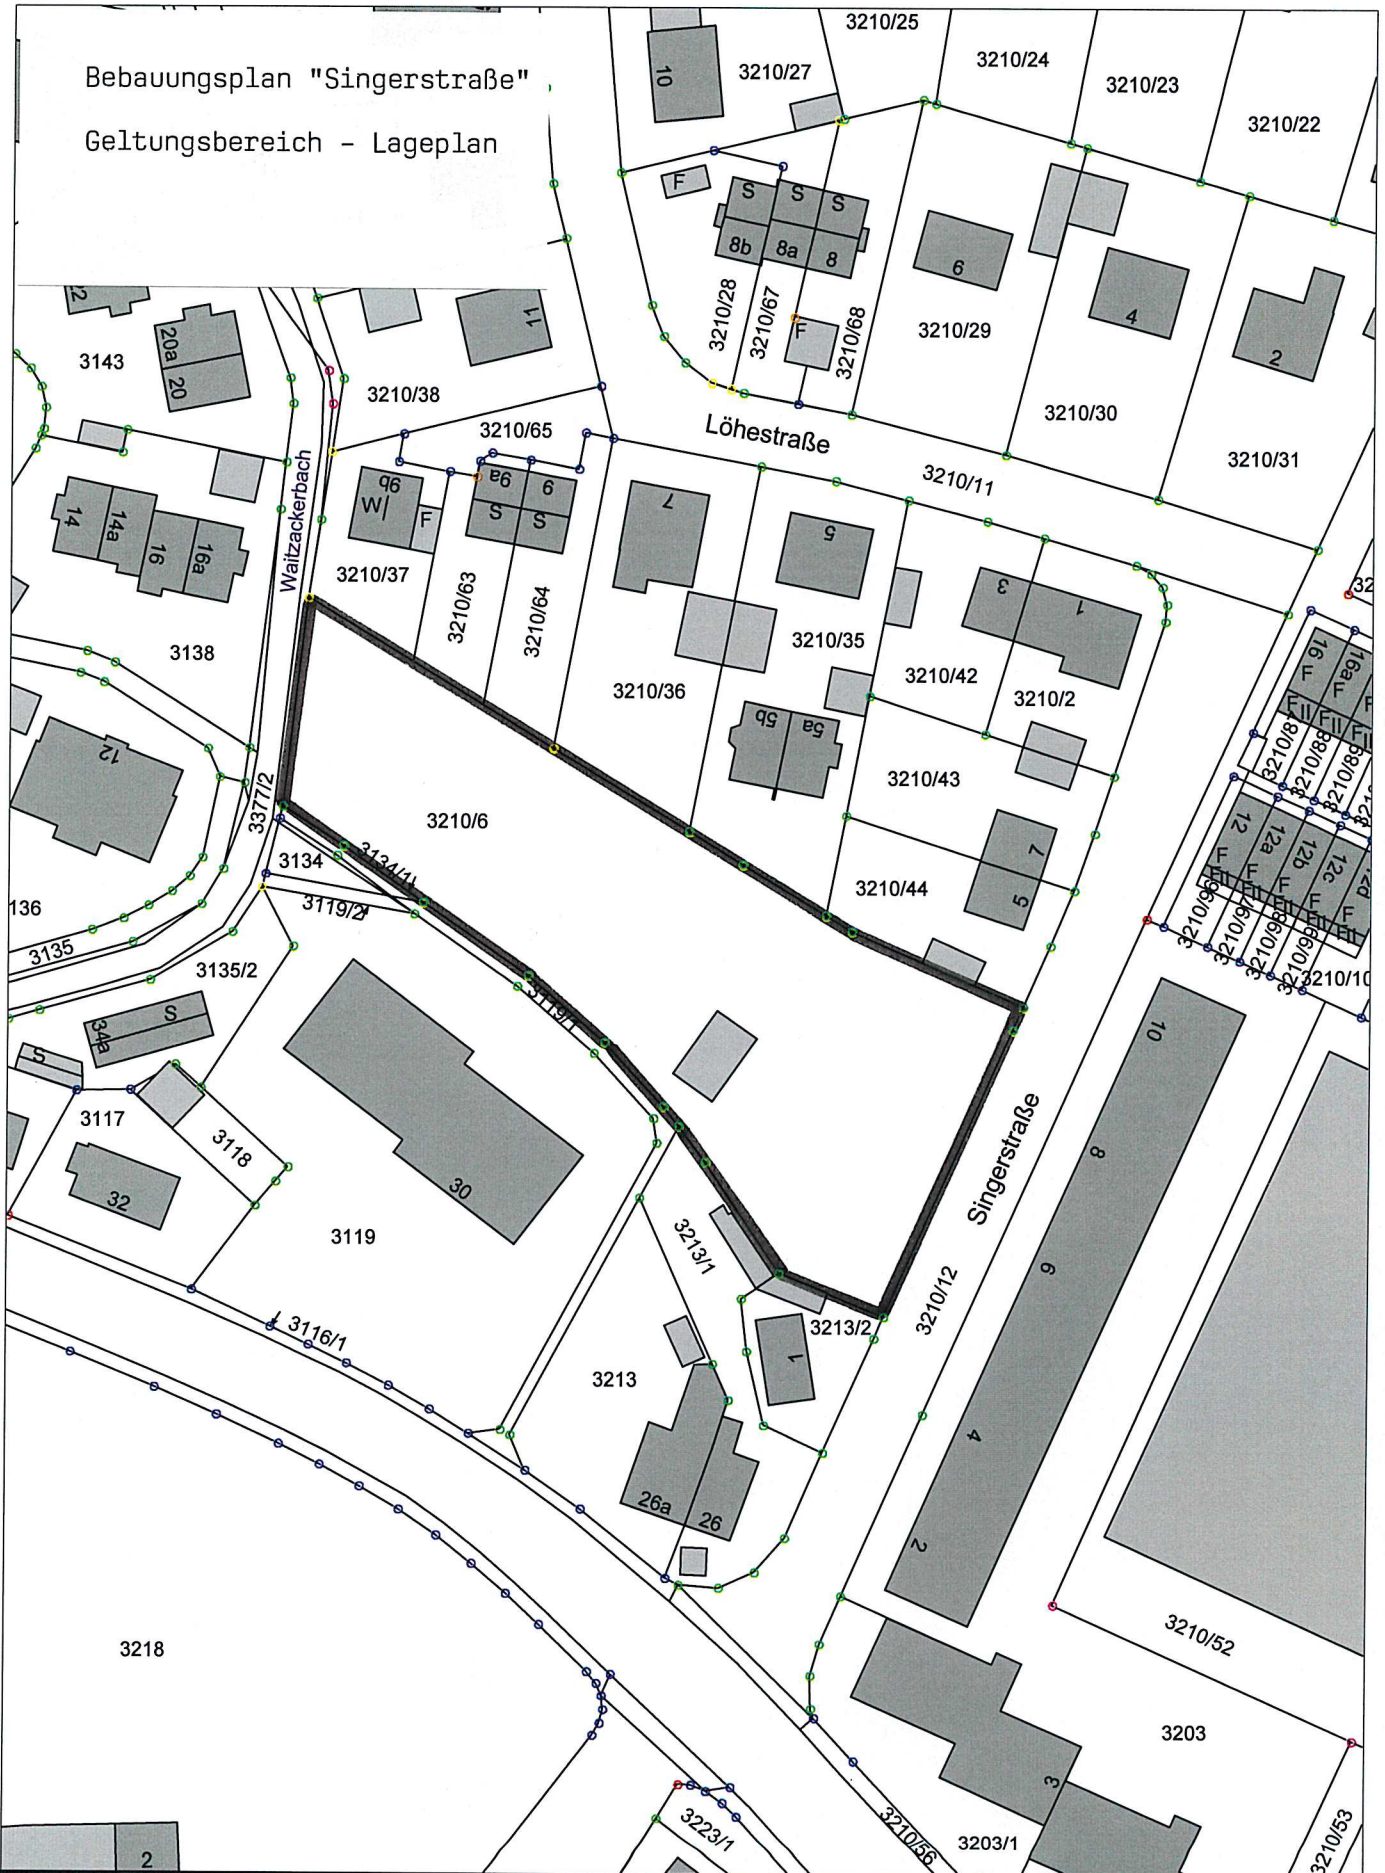

Bebauungsplan "Singerstraße"  
Geltungsbereich - Lageplan

**Stadt Weilheim i.OB**

Admiral-Hipper-Str. 20  
82362 Weilheim i.OB  
stadtbauamt@weilheim.de

Tel.: 0881-682-0  
Fax.: 0881-682-499  
www.weilheim.de

Bearbeitet:

Datum: 25.05.2021

Maßstab: 1:1000