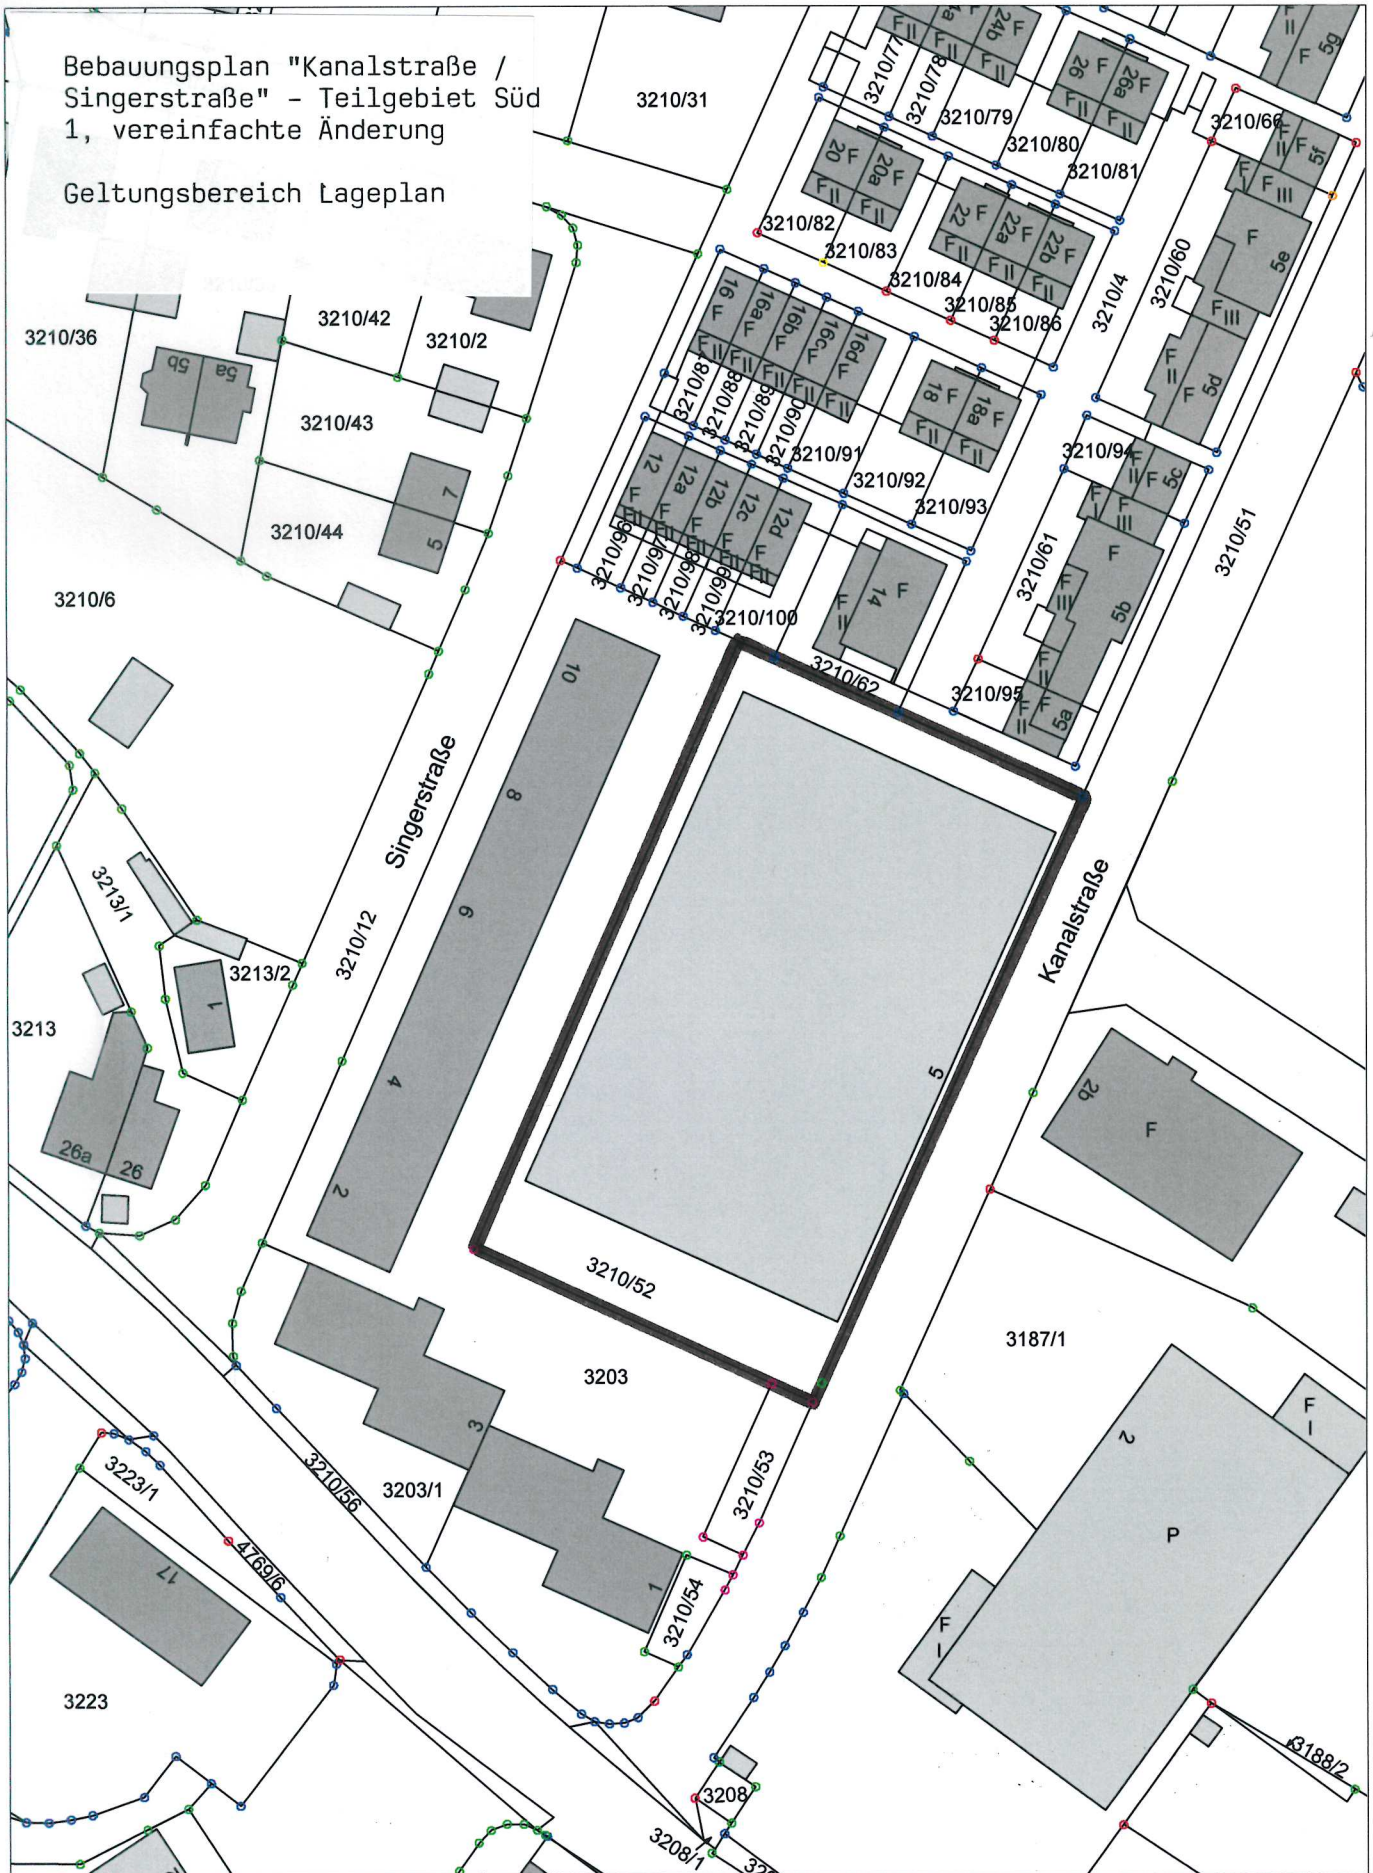

Bebauungsplan "Kanalstraße /
Singerstraße" - Teilgebiet Süd
1, vereinfachte Änderung

Geltungsbereich Lageplan

Stadt Weilheim i.OB

Admiral-Hipper-Str. 20
82362 Weilheim i.OB
stadtbauamt@weilheim.de

Tel.: 0881-682-0
Fax.:0881-682-499
www.weilheim.de

Bearbeitet:

Datum: 12.10.2021

Maßstab: 1:1000