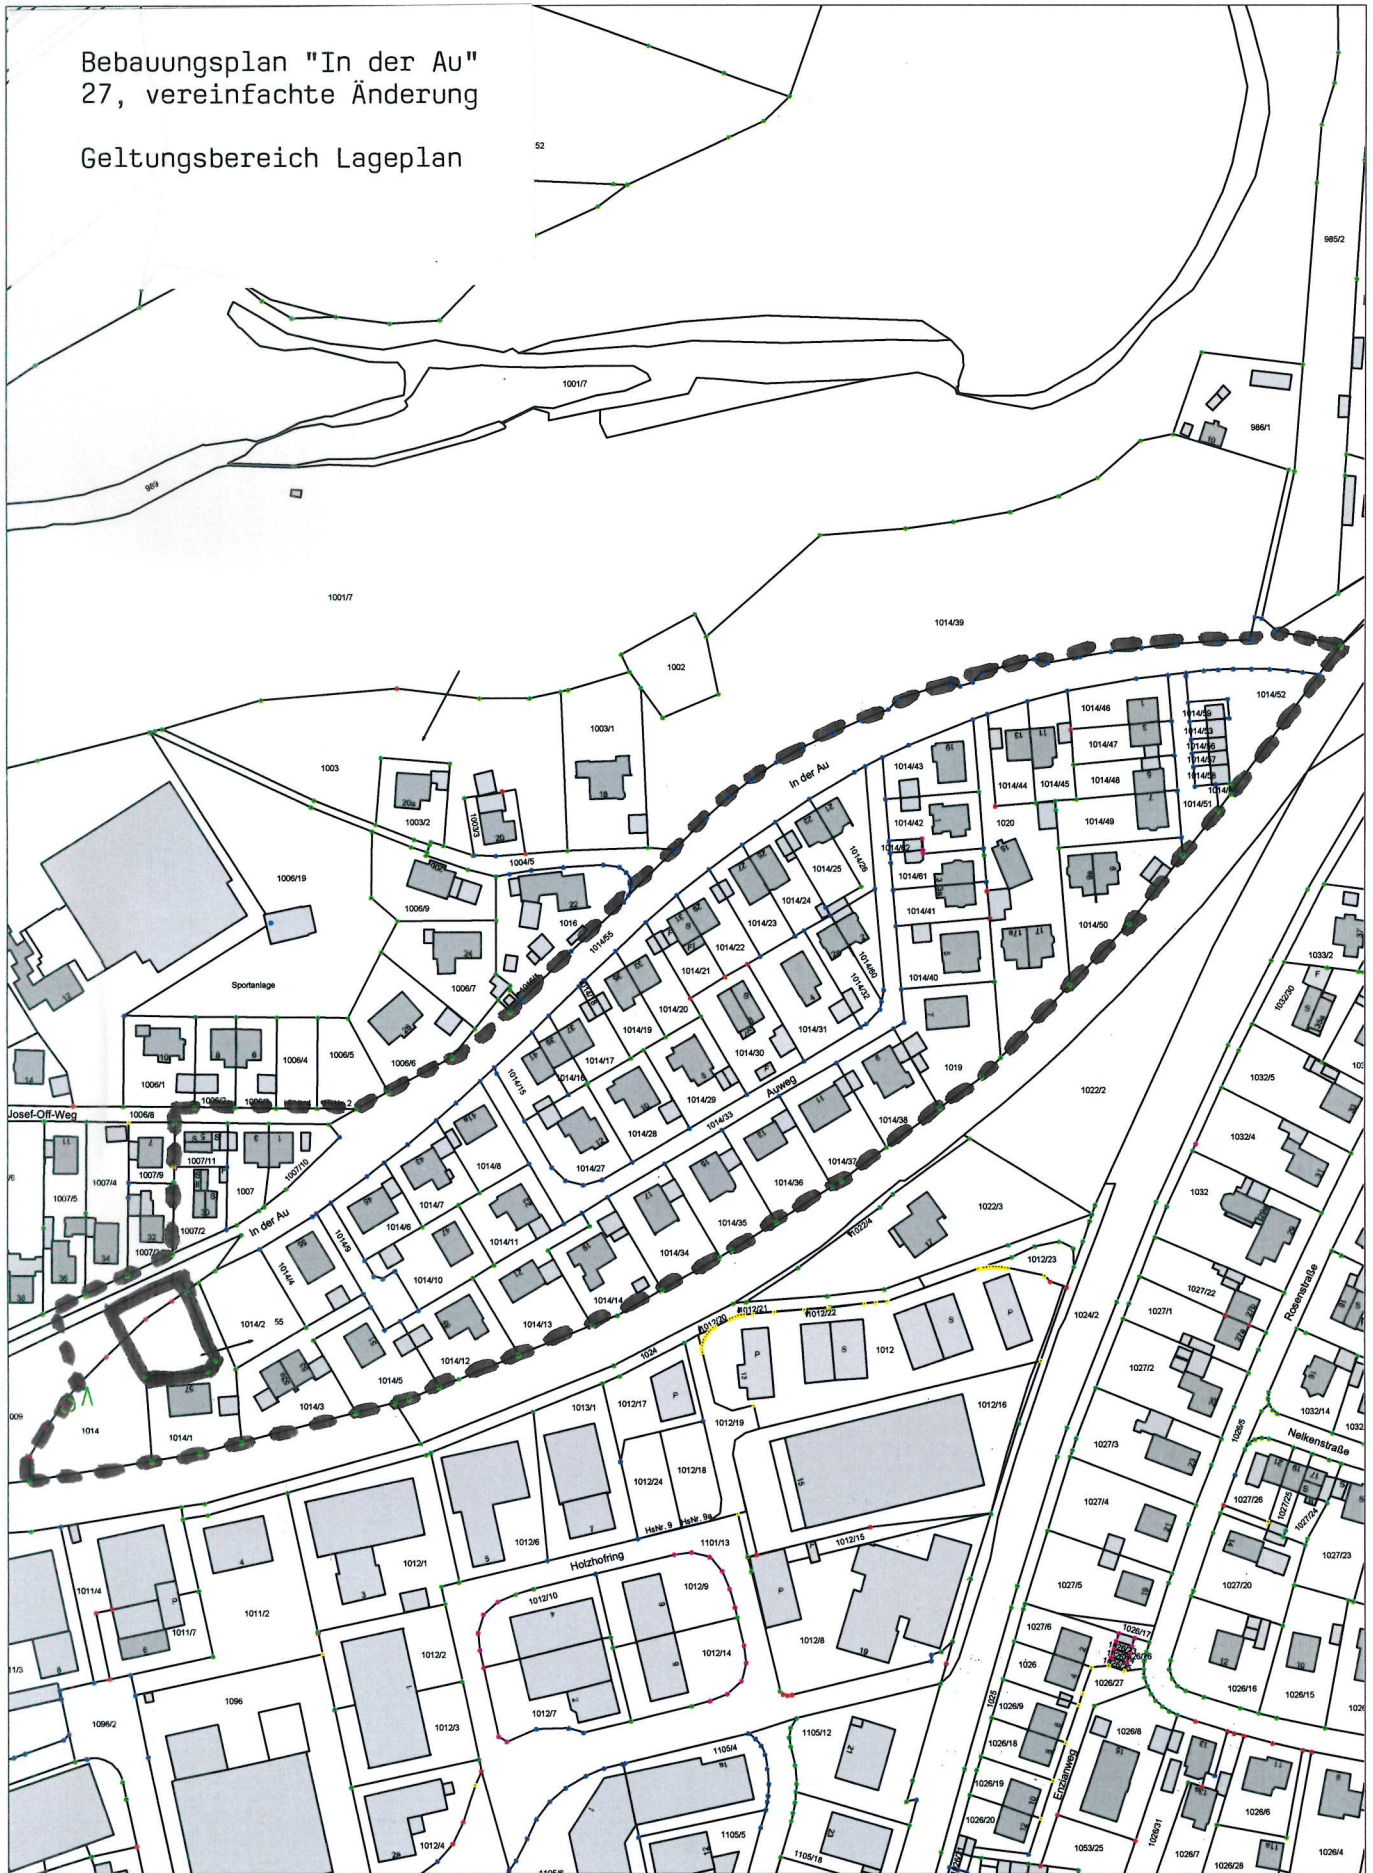

Bebauungsplan "In der Au"
27, vereinfachte Änderung

Geltungsbereich Lageplan

Stadt Weilheim i.OB

Admiral-Hipper-Str. 20
82362 Weilheim i.OB
stadtbauamt@weilheim.de

Tel.: 0881-682-0
Fax.: 0881-682-499
www.weilheim.de

Bearbeitet:

Datum: 25.10.2021

Maßstab: 1:2500