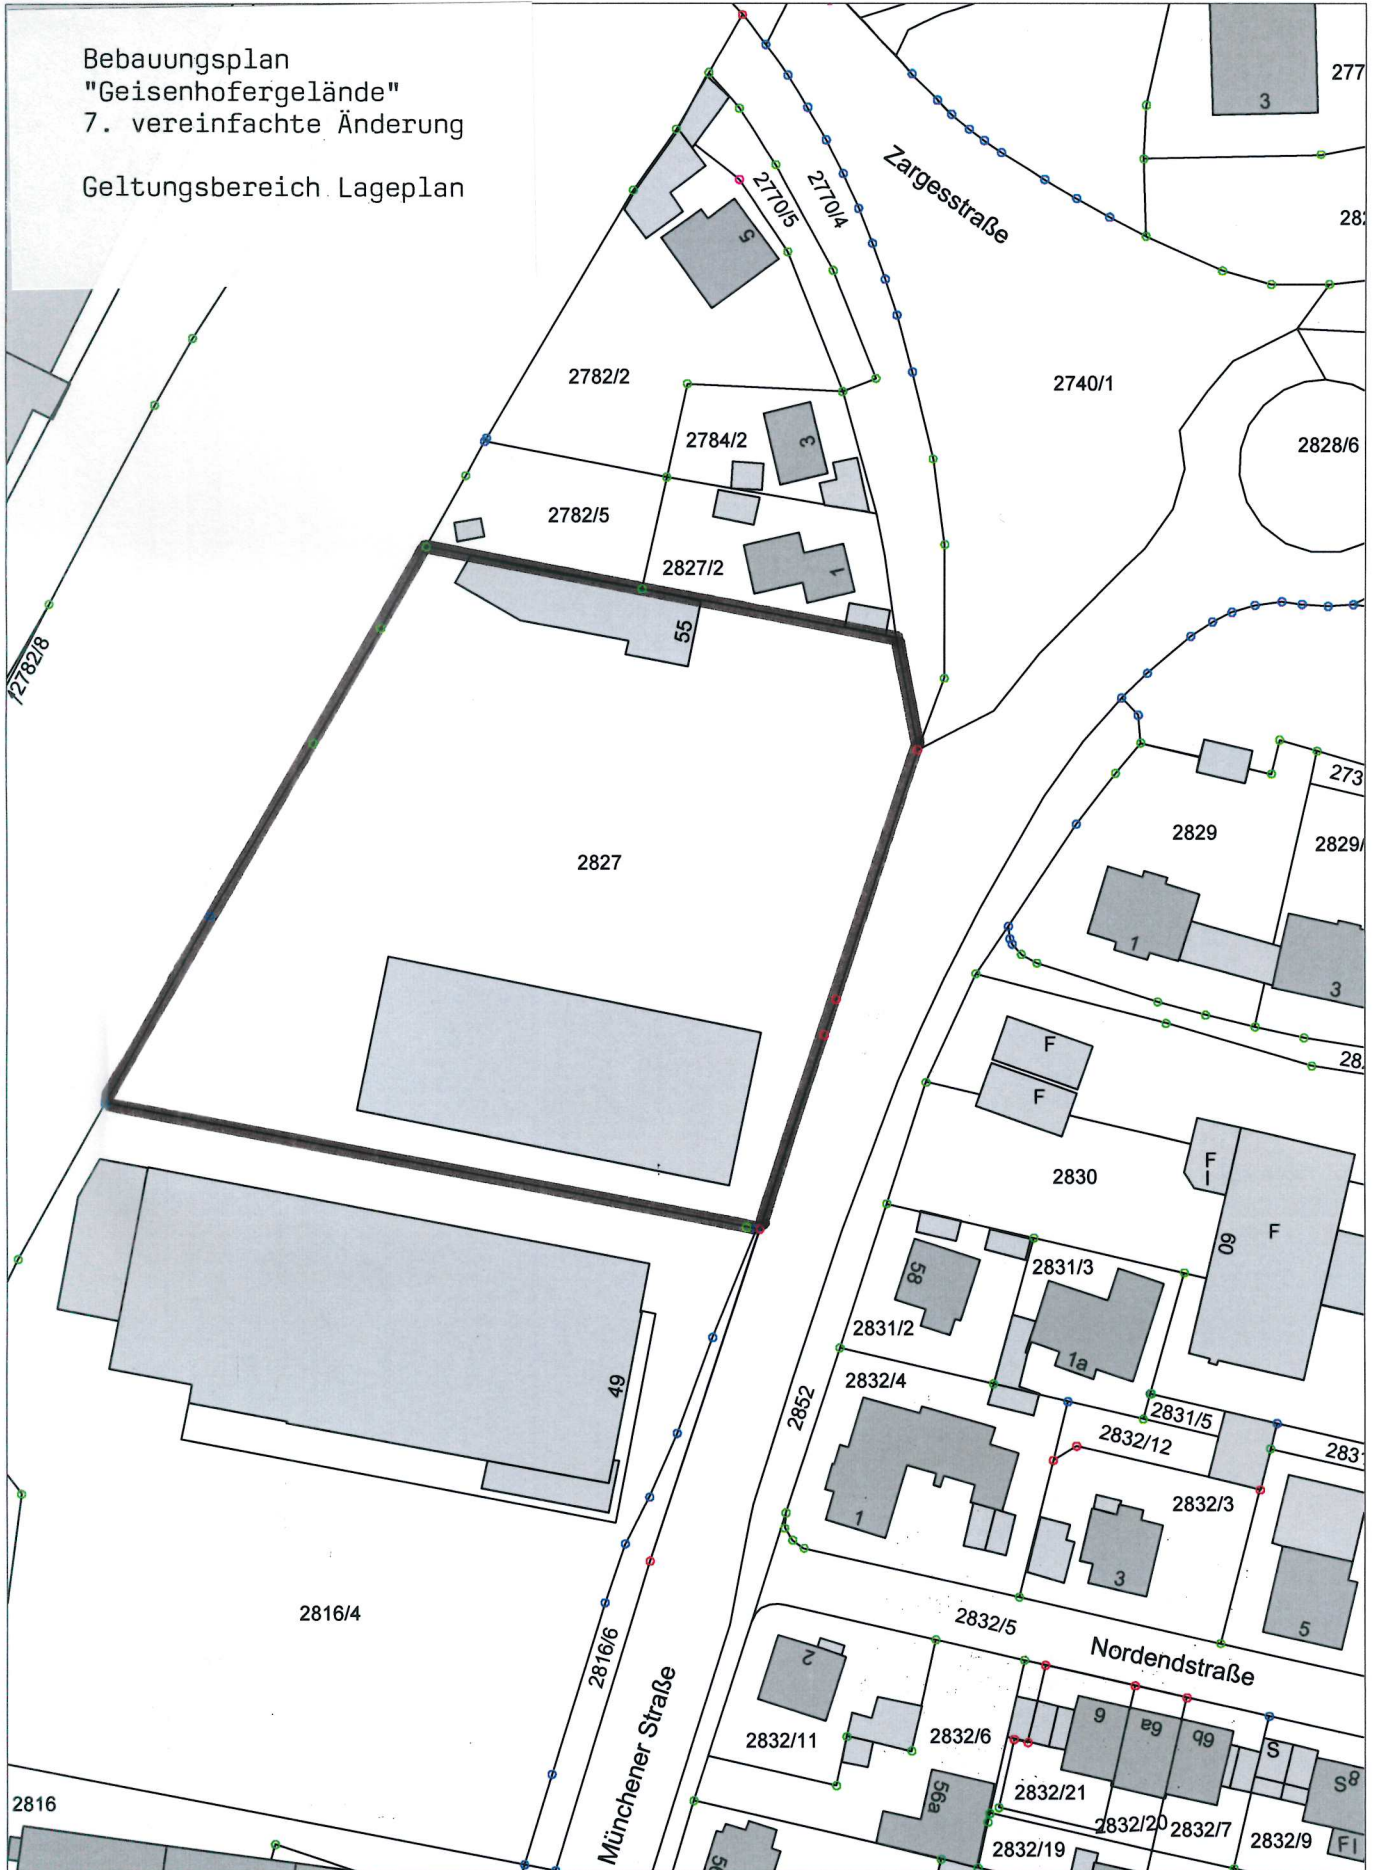

Bebauungsplan  
 "Geisenhofergelände"  
 7. vereinfachte Änderung  
 Geltungsbereich Lageplan

**Stadt Weilheim i.O.B**

Admiral-Hipper-Str. 20  
 82362 Weilheim i.O.B  
 stadtbaeamt@weilheim.de

Tel.: 0881-682-0  
 Fax.: 0881-682-499  
 www.weilheim.de

Bearbeitet:

Datum: 30.09.2021

Maßstab: 1:1000