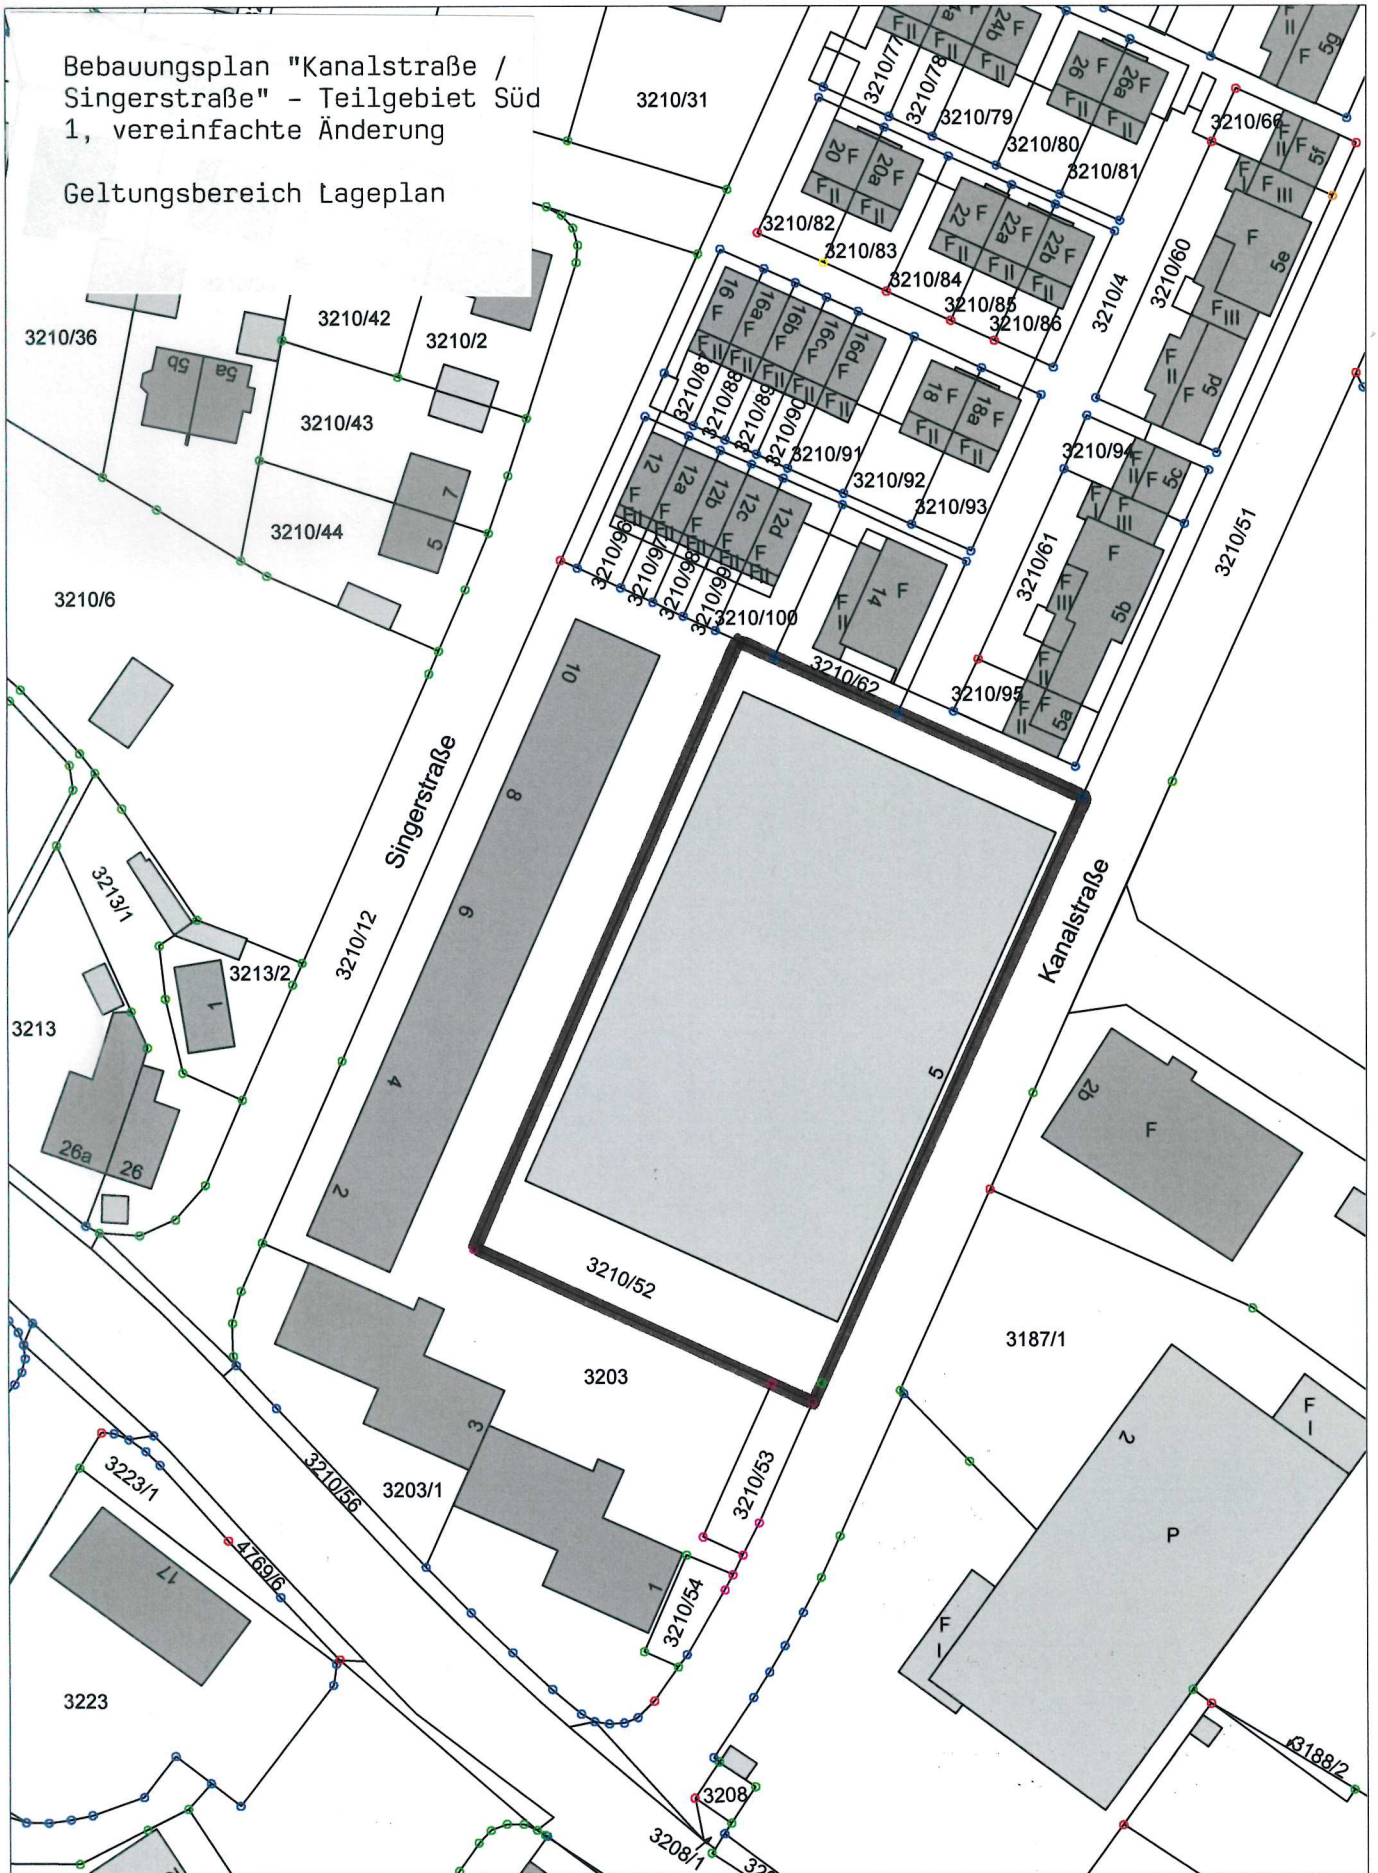

Bebauungsplan "Kanalstraße /
Singerstraße" - Teilgebiet Süd
1, vereinfachte Änderung

Geltungsbereich Lageplan

Stadt Weilheim i.OB

Admiral-Hipper-Str. 20
82362 Weilheim i.OB
stadtbauamt@weilheim.de

Tel.: 0881-682-0
Fax.:0881-682-499
www.weilheim.de

Bearbeitet:

Datum: 12.10.2021

Maßstab: 1:1000