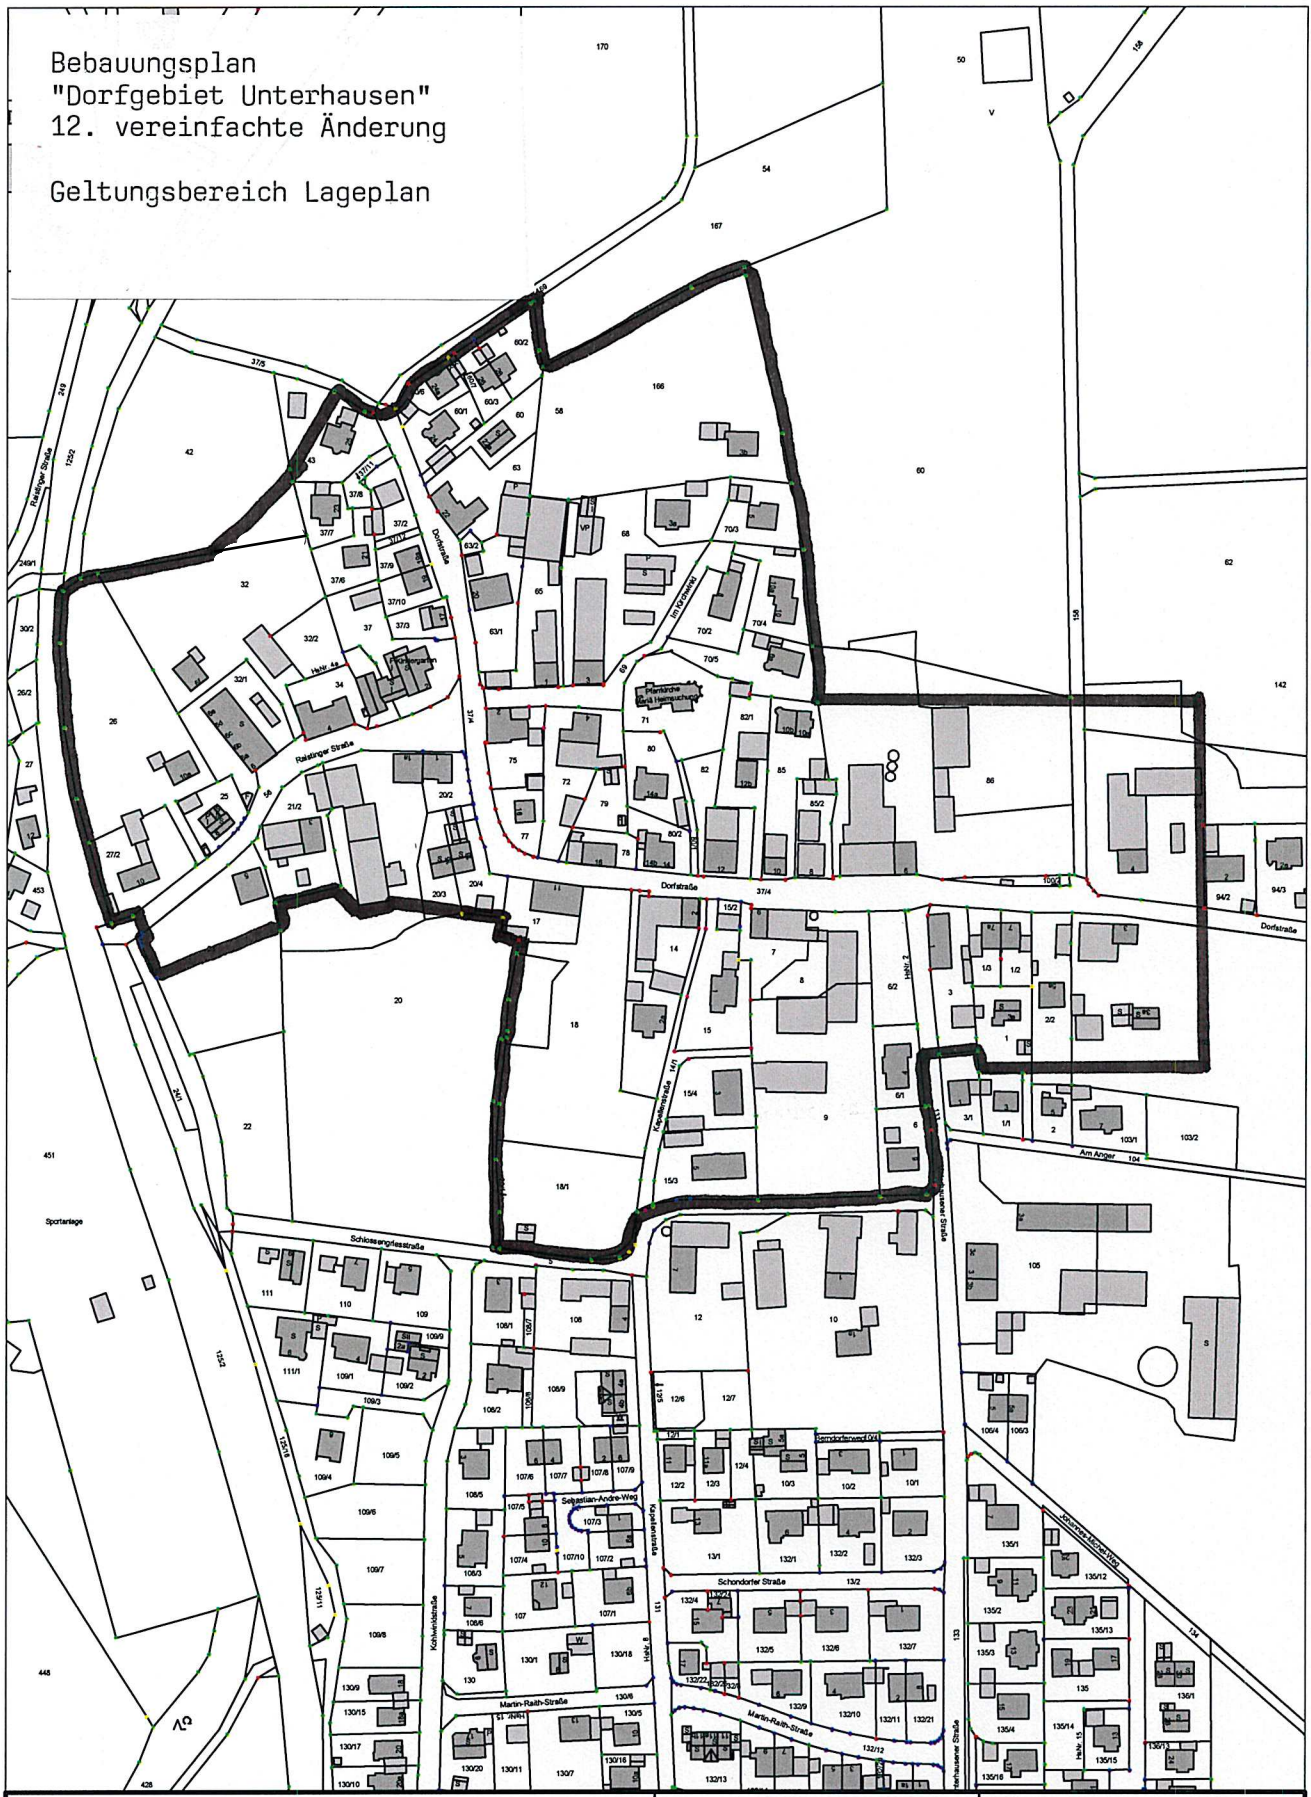

Bebauungsplan
 "Dorfgebiet Unterhausen"
 12. vereinfachte Änderung
 Geltungsbereich Lageplan

Stadt Weilheim i.O.B

Admiral-Hipper-Str. 20
 82362 Weilheim i.O.B
 stadtbauamt@weilheim.de

Tel.: 0881-682-0
 Fax.: 0881-682-499
 www.weilheim.de

Bearbeitet:

Datum: 13.12.2021

Maßstab: 1:3000