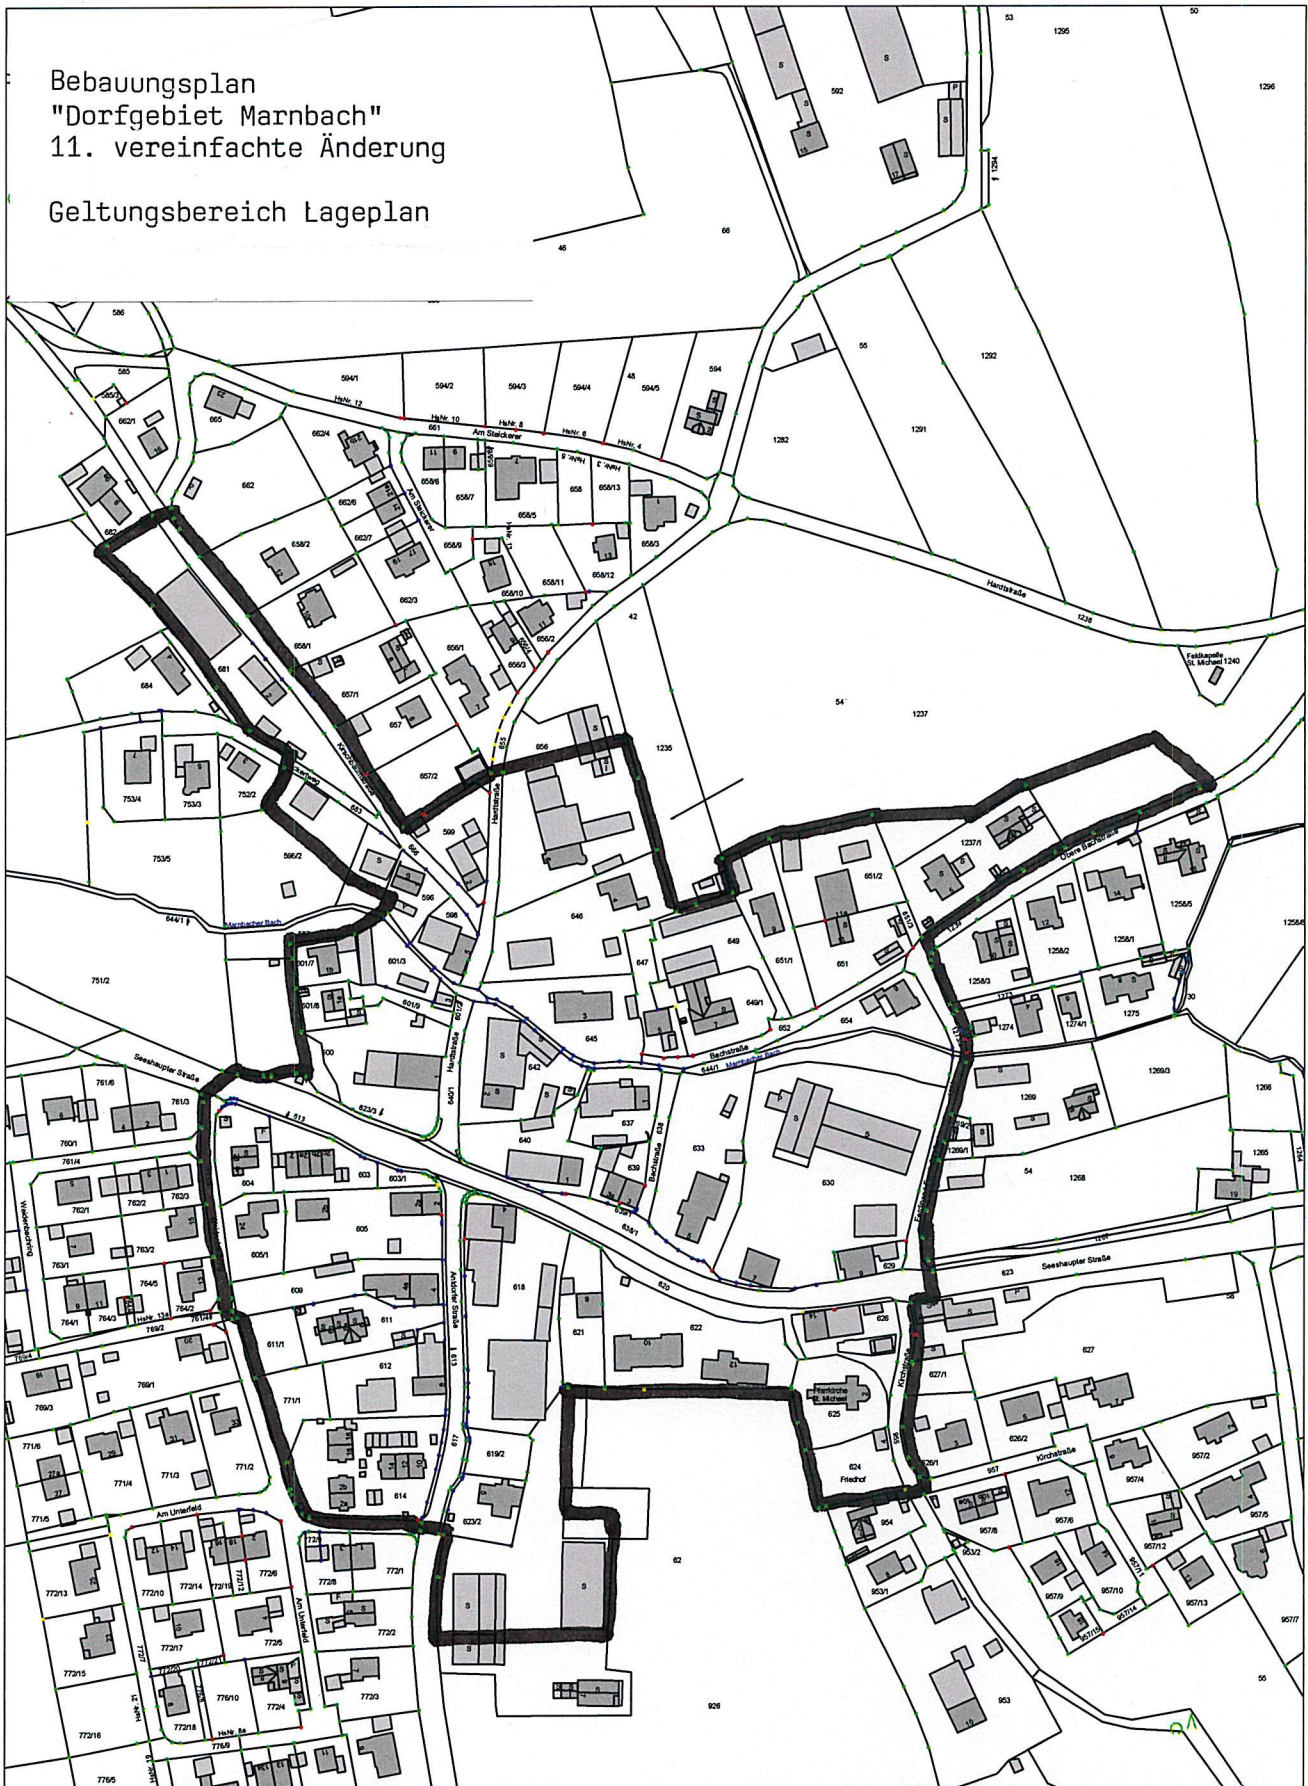

Bebauungsplan
 "Dorfgebiet Marnbach"
 11. vereinfachte Änderung
 Geltungsbereich Lageplan

Stadt Weilheim i. OB

Admiral-Hipper-Str. 20
 82362 Weilheim i. OB
 stadtbaeamt@weilheim.de

Tel.: 0881-682-0
 Fax.: 0881-682-499
 www.weilheim.de

Bearbeitet:

Datum: 13.12.2021

Maßstab: 1:3000