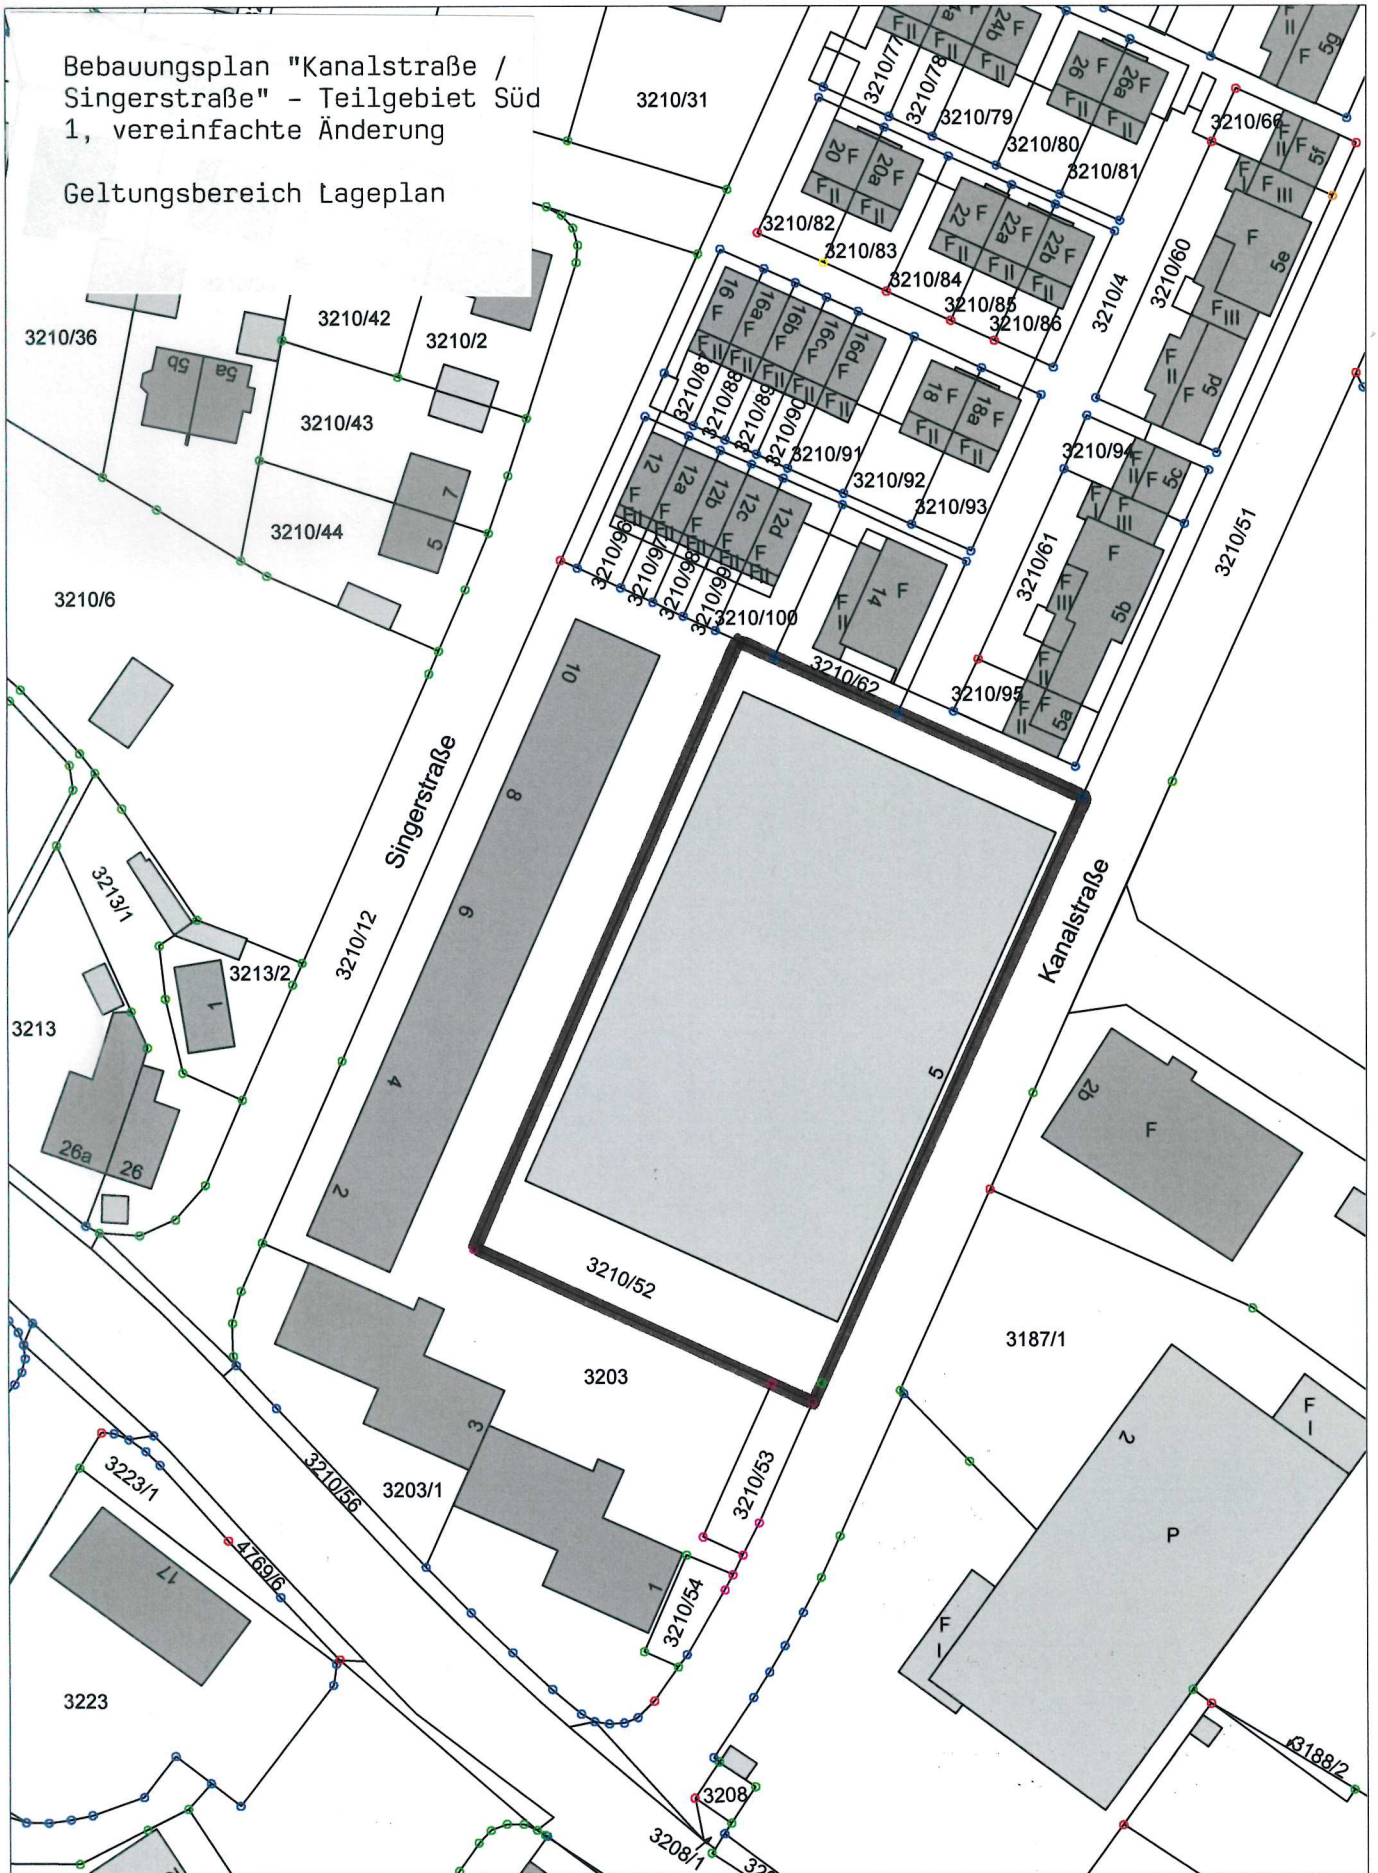

Bebauungsplan "Kanalstraße /
Singerstraße" - Teilgebiet Süd
1, vereinfachte Änderung

Geltungsbereich Lageplan

Stadt Weilheim i. OB

Admiral-Hipper-Str. 20
82362 Weilheim i. OB
stadtbauamt@weilheim.de

Tel.: 0881-682-0
Fax.: 0881-682-499
www.weilheim.de

Bearbeitet:

Datum: 12.10.2021

Maßstab: 1:1000